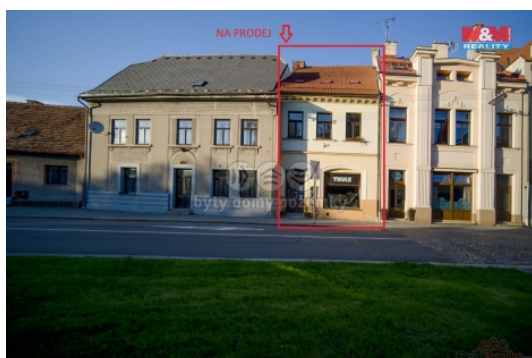

Prodej řadového RD, 200 m², Vysoké Mýto, Vysoké Mýto-Město (okres Ústí nad Orlicí)

M&M reality holding, a.s.

Prodej rodinného domu, 200 m², Vysoké Mýto, ul. Pražská

ČÍSLO ZAKÁZKY: 847965 TYP ZAKÁZKY: prodej

LOKALITA: Vysoké Mýto, Vysoké Mýto-Město (okres Ústí nad Orlicí), Pražská

Prodej rodinného domu, 200 m², Vysoké Mýto, ul. Pražská

Prodej rodinného domu ve Vysokém Mýtě, ul. Pražská. Dům se nachází u vjezdu do náměstí. V objektu se nachází částečně zrekonstruované sklepní prostory, v přízemí prostor pro provozovnu, v prvním patře bytová jednotka a ve druhém patře nedokončená další bytová jednotka. Bude vhodné dokončit rozběhlou rekonstrukci a využít tento objekt jako investici. Součástí prodeje je i zahrada za domem. Doporučujeme prohlídku.