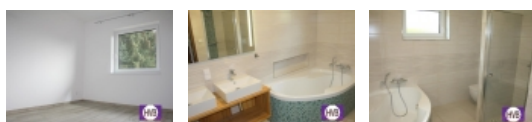

Pronájem samostatného RD, 71 m², Červený Kostelec (okres Náchod)

Pronájem RD 3+kk, pozemek 1086m², v Červeném Kostelci u Náchoda

ČÍSLO ZAKÁZKY: N2415900 TYP ZAKÁZKY: pronájem

LOKALITA: Červený Kostelec (okres Náchod), Letná

Pronájem RD 3+kk, pozemek 1086m², v Červeném Kostelci u Náchoda

Nabízíme k pronájmu novostavbu nízkoenergetického RD v ul. Letná, v Červeném Kostelci u Náchoda. Dům je nepodsklepený, s výhledem do lesa. Na pozemku se nachází vrtaná studna. Dům se nachází v lokalitě s veškerou občanskou vybaveností a velmi dobrou dopravní dostupností do Náchoda.

CENA: (za měsíc) **23 000,- Kč**

Informace o nemovitosti

Celková podlahová plocha (m²)	71
Druh objektu	cihlová
Stav objektu	novostavba
Energetická třída	B - Velmi úsporná
Vlastnictví	osobní
Vlastní pozemek (m²)	1086
Vybaveno	Možno zařídit
Odpad	Městská kanalizace
Plyn	Zaveden
Stáří objektu	2022
Zastavěná plocha (m²)	91
Užitná plocha (m²)	71
Počet bytů - celkem	1
Poloha objektu	samostatný