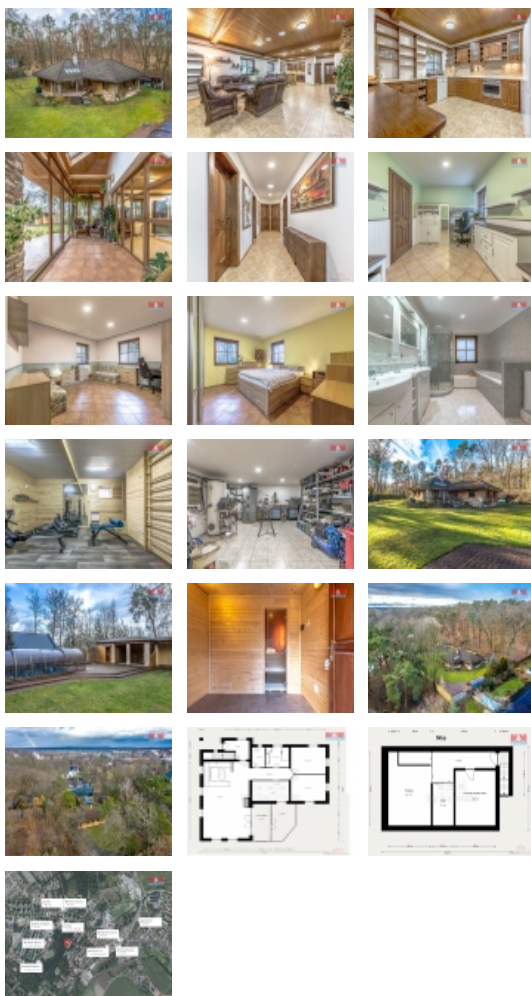

Informace o nemovitosti

Počet podlaží objektu	1
Druh objektu	cihlová
Stav objektu	velmi dobrý
Vlastnictví	osobní
Vlastní pozemek (m²)	2313
Vybavení	sklep zahrada
Umístění objektu	klidná část obce
Telekomunikace	Internet