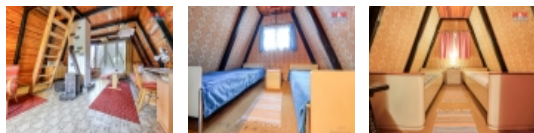

Prodej rekreačního objektu, Volyně (okres Strakonice)

M&M reality holding, a.s.

Prodej chaty, 58 m², Volyně

ČÍSLO ZAKÁZKY: 870130   TYP ZAKÁZKY: prodej

LOKALITA: Volyně (okres Strakonice)

Prodej chaty, 58 m², Volyně

Nabízíme Vám nádhernou chatu u řeky Volyňky. Řeka, les i louky na dosah ruky. Ideální pro vášnivé rybáře, milovníky přírody i rodiny s dětmi. Relaxujte u vody, chyťte ryby nebo prozkoumávejte okolní přírodu a také nedalekou Šumavu.

Přízemí chaty je zděné a horní dvě patra jsou dřevěná. Před chatou je krásná krytá kamenná terasa. V přízemí je společenská místnost s dominantním krbem a s kuchyňským koutem. Je zde i WC.

Z přízemí vystoupáte po schodech do velké obývací místnosti s čelní prosklenou stěnou, která nabízí úžasný výhled do okolí. Další schody vedou do podkroví, kde jsou dvě ložnice pro 4 osoby.

Za chatou je domek na zahradní náčiní a studna s el. čerpadlem.

Voda je přivedená do chaty a slouží pro mytí nádobí, osobní hygienu a splachování WC. Ohřev vody zajišťuje malý bojler. Odpady jsou svedené do jímky s trativodem.

Pro vytápění chaty slouží krb v přízemí a kamna v prvním patře (lze nahradit el. vytápěním). Parkování je možné přímo u chaty.

Více informací na 724 577 295.

CENA: (za nemovitost) **1 150 000,- Kč**

Informace o nemovitosti

Počet podlaží objektu	1
Druh objektu	kamenná
Stav objektu	dobrý
Vlastnictví	osobní
Vlastní pozemek (m²)	39
Vybavení	sklep zahrada
Umístění objektu	polosamota