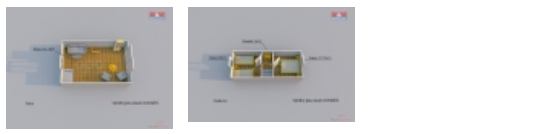

Prodej rekreačního objektu, Volyně (okres Strakonice)

M&M reality holding, a.s.

Prodej chaty, 58 m², Volyně

ČÍSLO ZAKÁZKY: 870130   TYP ZAKÁZKY: prodej

LOKALITA: Volyně (okres Strakonice)

Prodej chaty, 58 m², Volyně

Nabízíme Vám nádhernou chatu u řeky Volyňky. Řeka, les i louky na dosah ruky. Ideální pro vášnivé rybáře, milovníky přírody i rodiny s dětmi. Relaxujte u vody, chyťte ryby nebo prozkoumávejte okolní přírodu a také nedalekou Šumavu.

Přízemí chaty je zděné a horní dvě patra jsou dřevěná. Před chatou je krásná krytá kamenná terasa. V přízemí je společenská místnost s dominantním krbem a s kuchyňským koutem. Je zde i WC.

Z přízemí vystoupáte po schodech do velké obývací místnosti s čelní prosklenou stěnou, která nabízí úžasný výhled do okolí. Další schody vedou do podkroví, kde jsou dvě ložnice pro 4 osoby.

Za chatou je domek na zahradní náčiní a studna s el. čerpadlem.

Voda je přivedená do chaty a slouží pro mytí nádobí, osobní hygienu a splachování WC. Ohřev vody zajišťuje malý bojler. Odpady jsou svedené do jímky s trativodem.

Pro vytápění chaty slouží krb v přízemí a kamna v prvním patře (lze nahradit el. vytápěním). Parkování je možné přímo u chaty.

Více informací na 724 577 295.

CENA: (za nemovitost) **1 150 000,- Kč**

Informace o nemovitosti

Počet podlaží objektu	1
Druh objektu	kamenná
Stav objektu	dobrý
Vlastnictví	osobní
Vlastní pozemek (m²)	39
Vybavení	sklep zahrada
Umístění objektu	polosamota