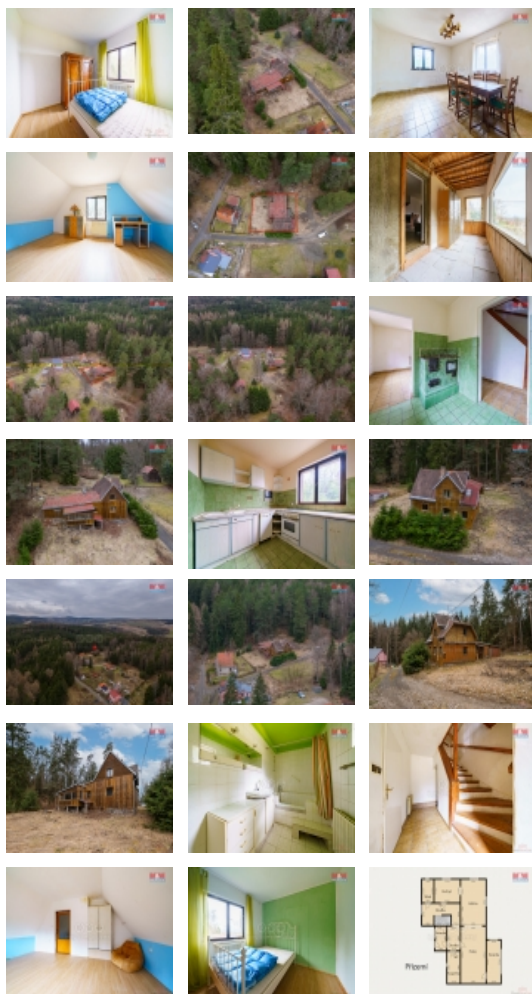

Informace o nemovitosti

Počet podlaží objektu	1
Druh objektu	cihlová
Stav objektu	dobrý
Vlastnictví	osobní
Vlastní pozemek (m2)	267
Umístění objektu	klidná část obce
Topení	Lokální - elektrické
Doprava	vlak silnice autobus
Odpad	Městská kanalizace
Plyn	Zaveden
Občanská vybavenost	Škola Školka Zdravotnická zařízení Pošta Kompletní síť obchodů a služeb