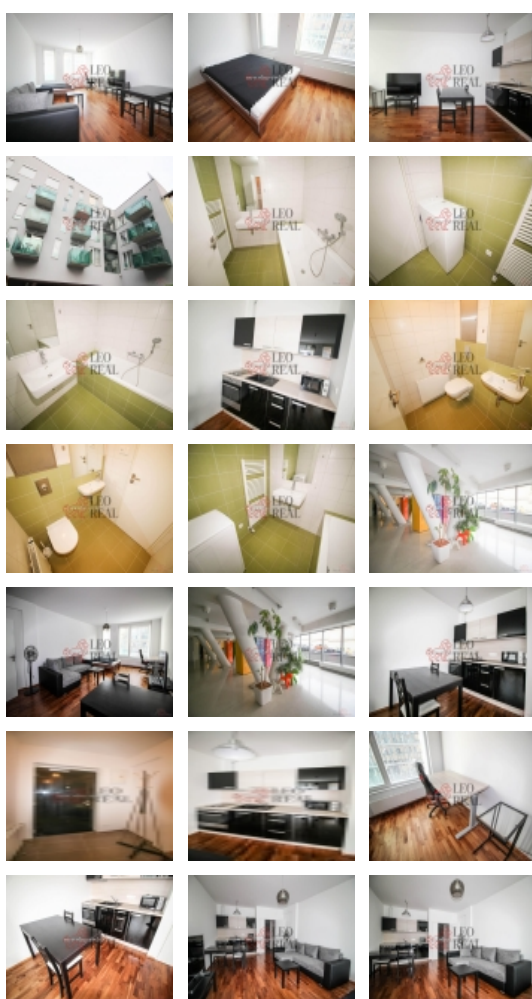

Pronájem bytu 1+kk, 0 m2, OV, Praha 5, Smíchov, ul. Švédská

Pronájem bytu 1+kk, 54 m2, Švédská, Praha 5, Smíchov

ČÍSLO ZAKÁZKY: 2021021 TYP ZAKÁZKY: pronájem

LOKALITA: Praha 5, Smíchov, Švédská

Pronájem bytu 1+kk, 54 m2, Švédská, Praha 5, Smíchov

Nabízíme k pronájmu pěkný, prostorný a zařízený byt 1+kk, 54m2, Smíchov, Praha 5 v bytovém komplexu novostaveb „ Rezidence Sacre Coeur “

Byt sestává z hlavní obytné místnosti (kuchyňská linka: varná deska, trouba, digestoř, mikrovlnná trouba). Další vybavení viz. foto (postel dvojlůžko, matrace, sedačka, TV, pracovní stůl, jídelní stůl, židle). V případě potřeby možné dovybavit dle dohody. Byt je vhodný pro jednotlivce i pro pár. Chodba (prostorná šatní skříň, věšák na oblečení). Koupelna (vana, umyvadlo, pračka). Toaleta je oddělená. Připraveno k nastěhování dle dohody od června. Prohlídka je možná kdykoliv po dohodě. Bytem Vás rádi provedeme. V případě zájmu o prohlídku bytu zde prosím zanechte zprávu i s Vašimi kontakty (email, mobilní číslo) a informacemi o Vás (zaměstnání, počet osob, národnost). Budeme Vás kontaktovat zpětně jakmile bude možná prohlídka. Děkujeme za pochopení.