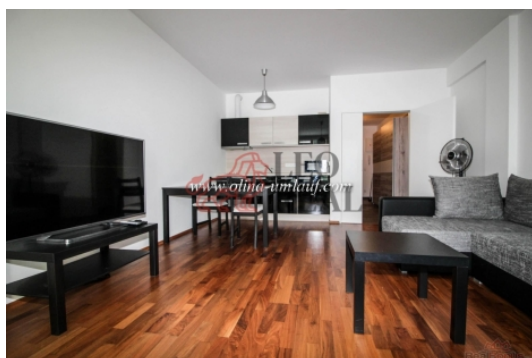

Pronájem bytu 1+kk, 0 m2, OV, Praha 5, Smíchov, ul. Švédská

Pronájem bytu 1+kk, 54 m2, Švédská, Praha 5, Smíchov

ČÍSLO ZAKÁZKY: 2021021 TYP ZAKÁZKY: pronájem

LOKALITA: Praha 5, Smíchov, Švédská

Pronájem bytu 1+kk, 54 m2, Švédská, Praha 5, Smíchov

Nabízíme k pronájmu pěkný, prostorný a zařízený byt 1+kk, 54m2, Smíchov, Praha 5 v bytovém komplexu novostaveb „ Rezidence Sacre Coeur “

Byt sestává z hlavní obytné místnosti (kuchyňská linka: varná deska, trouba, digestoř, mikrovlnná trouba). Další vybavení viz. foto (postel dvojlůžko, matrace, sedačka, TV, pracovní stůl, jídelní stůl, židle). V případě potřeby možné dovybavit dle dohody. Byt je vhodný pro jednotlivce i pro pár. Chodba (prostorná šatní skříň, věšák na oblečení). Koupelna (vana, umyvadlo, pračka). Toaleta je oddělená. Připraveno k nastěhování dle dohody od června. Prohlídka je možná kdykoliv po dohodě. Bytem Vás rádi provedeme. V případě zájmu o prohlídku bytu zde prosím zanechte zprávu i s Vašimi kontakty (email, mobilní číslo) a informacemi o Vás (zaměstnání, počet osob, národnost). Budeme Vás kontaktovat zpětně jakmile bude možná prohlídka. Děkujeme za pochopení.

CENA: (za měsíc) **20 700,- Kč**

Informace o nemovitosti

Dispozice bytu	1+kk
Číslo podlaží v domě	2
Druh objektu	skeletová
Stav objektu	novostavba
Energetická třída	C - Úsporná
Vlastnictví	osobní
Umístění objektu	centrum
Telekomunikace	Telefon
Odpad	Městská kanalizace
Počet míst k parkování	1
Užitná plocha (m2)	54
Komunikace	asfaltová