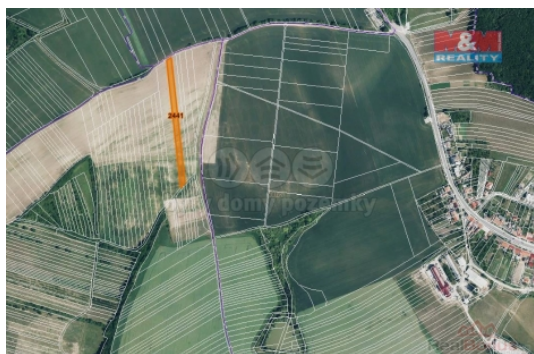

Prodej pozemku , zemědělská půda, Stavěšice (okres Hodonín)

M&M reality holding, a.s.

Prodej pole, 719 m², Stavěšice

ČÍSLO ZAKÁZKY: 871820 TYP ZAKÁZKY: prodej

LOKALITA: Stavěšice (okres Hodonín)

Prodej pole, 719 m², Stavěšice

Prodej pozemku o výměře 719 m² v katastru obce Stavěšice. Jedná se o ornou půdu, pozemek leží na okraji obce, prodej podílu 1/6 z celkové výměry 4316 m².

CENA: (za nemovitost) **169 000,- Kč**

Informace o nemovitosti

Stav objektu	velmi dobrý
Vlastnictví	osobní
Vlastní pozemek (m ²)	719
Umístění objektu	okrajová zástavba
Doprava	silnice autobus
Občanská vybavenost	Kompletní síť obchodů a služeb Kulturní zařízení Sportovní areál
Parkování	u domu (veřejné)
Druh pozemku	zemědělská