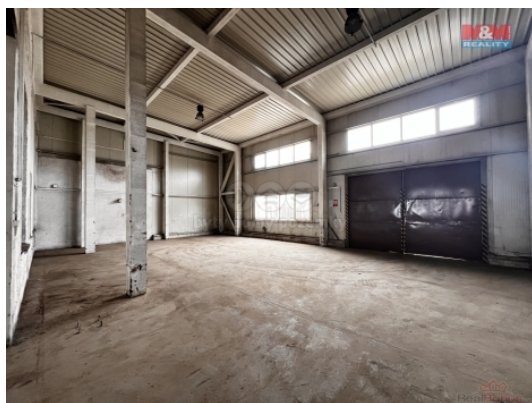

Pronájem skladu, 160 m², Solnice, ul. Poříčí

ČÍSLO ZAKÁZKY: 871765 TYP ZAKÁZKY: pronájem

LOKALITA: Solnice (okres Rychnov nad Kněžnou), Poříčí

Pronájem skladu, 160 m², Solnice, ul. Poříčí

Pronájem prostoru k výrobě či opravárenské činnosti. Možnost využít také jako skladovací prostory. Přejezd nákladní dopravou je zajištěn. Celková velikost 160 m². Po domluvě je možnost prostory zvětšit. Toalety s umyvárky jsou také zajištěny. Zajímá Vás více informací? Volejte makléři.

CENA: (za měsíc) **19 000,- Kč**

Informace o nemovitosti

Číslo podlaží v domě	1
Počet podlaží objektu	1
Stav objektu	dobrý
Vlastnictví	osobní
Vlastní pozemek (m²)	1640
Umístění objektu	klidná část obce
Topení	Lokální - plynové
Doprava	vlak silnice MHD autobus
Elektřina	230 V 380 V
Voda	dálkový vodovod
Odpad	Městská kanalizace
Plyn	Na hranici
Parkování	venkovní stání
Ostatní	Plot
Užitná plocha (m²)	160

Nemovitost nabízí

M&M reality holding a. s.

Krakovská 1675/2
Praha - Nové Město
11000