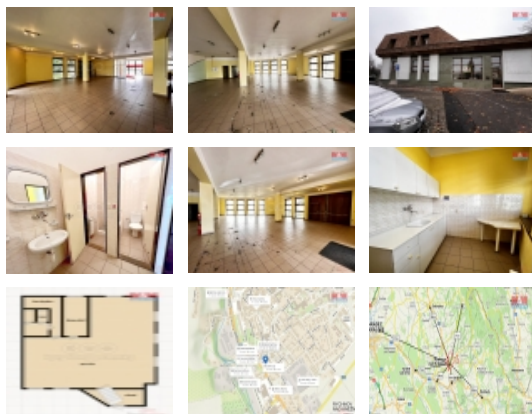

Pronájem kancelářského prostoru, 303 m?, Rychnov nad Kněžnou

Pronájem kancelářského prostoru o velikosti 303 m² v Rychnově nad Kněžnou ul. Sokolovská. Možnost využít jako obchod, sklad a nebo případně i kanceláře. Možnost zvolit jinou aktivitu dle Vašeho podnikání. Prostor se nachází v přízemí budovy kde lze využít i parkování před budovou.

Součástí je sociální zařízení a malý sklad.

Těším se na Vaše zavolání rád Vám prostor ukážu a sdělím veškeré potřebné informace.

Tento prostor je volný ihned k nastěhování.

CENA: (za měsíc) **37 300,- Kč**