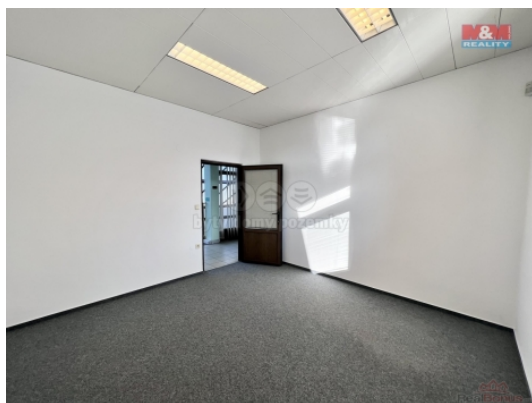

Pronájem kancelářského prostoru, 14 m², Rychnov nad Kněžnou

ČÍSLO ZAKÁZKY: 827011 TYP ZAKÁZKY: pronájem

LOKALITA: Rychnov nad Kněžnou, Sokolovská

Pronájem kancelářského prostoru, 14 m², Rychnov nad Kněžnou

Na lukrativním místě nabízíme pronájem kancelářského prostoru o velikosti 14 m². Prostory se nachází vedle frekventované pěší zóny. Parkování vedle budovy, součástí je sociální zázemí. Těším se na Vaše zavolání, rád Vám prostor ukážu.

CENA: (za měsíc) **3 900,- Kč**

Informace o nemovitosti

Číslo podlaží v domě	2
Počet podlaží objektu	2
Druh objektu	cihlová
Stav objektu	velmi dobrý
Vlastnictví	osobní
Vlastní pozemek (m²)	788
Umístění objektu	centrum
Užitná plocha (m²)	14
Druh prostor	Kanceláře