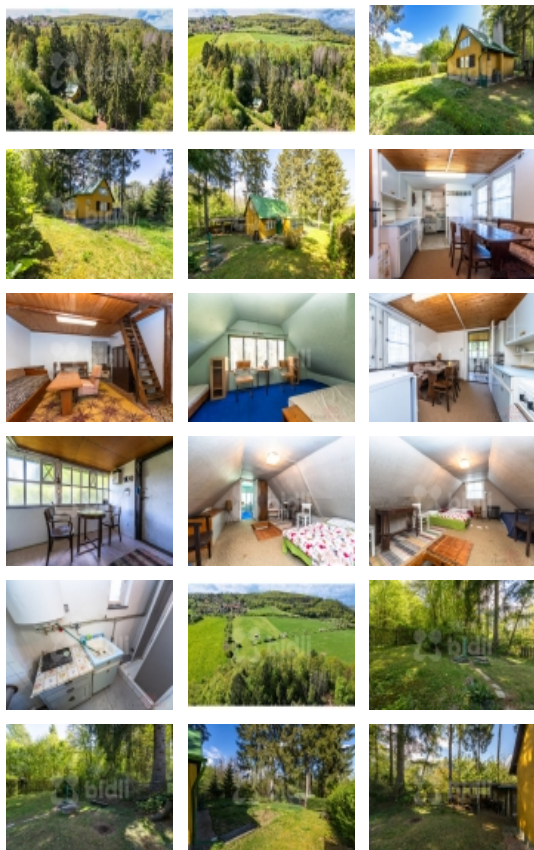

Informace o nemovitosti

Druh objektu	smíšená
Stav objektu	dobrý
Vlastnictví	osobní
Vlastní pozemek (m²)	308
Vybaveno	Částečně zařízeno
Topení	Lokální - tuhá paliva Lokální - elektrické
Elektrina	230 V
Voda	vlastní studna
Odpad	Septik
Zastavěná plocha (m²)	45
Plocha parcely (m²)	308