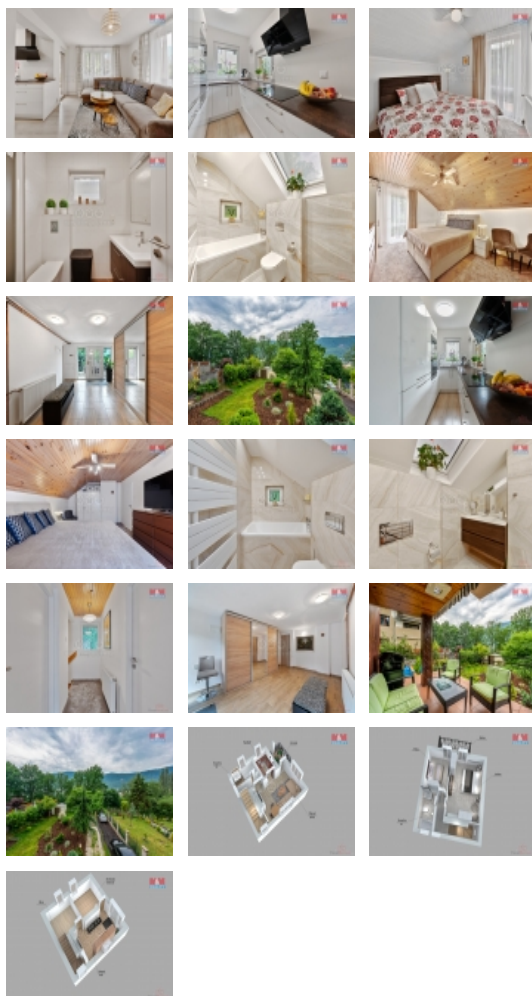

Informace o nemovitosti

Počet podlaží objektu	3
Druh objektu	cihlová
Stav objektu	velmi dobrý