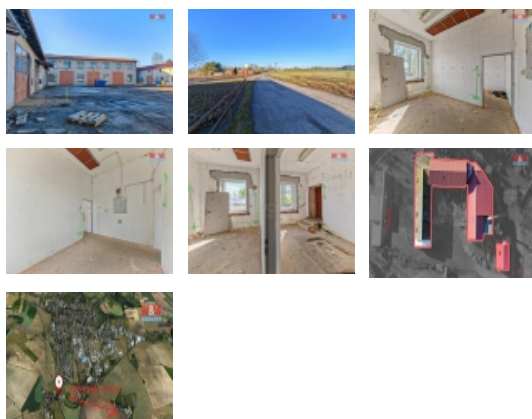

Nemovitost nabízí

M&M reality holding a. s.

Krakovská 1675/2
Praha - Nové Město
11000