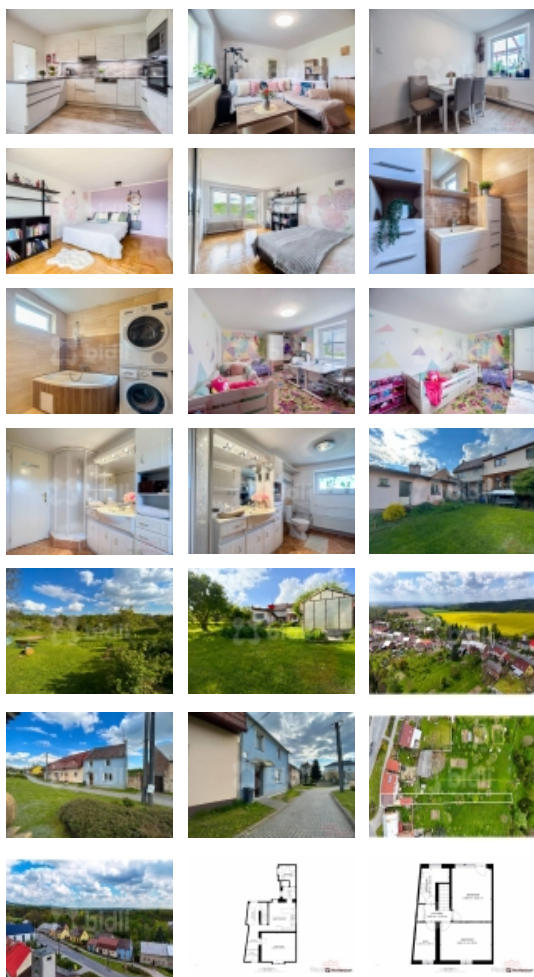

Prodej řadového RD, 112 m², Mrsklesy (okres Olomouc) - exkluzivně

Prodej rodinného domu, 127m², pozemek 807m², Mrsklesy

ČÍSLO ZAKÁZKY: 222256 TYP ZAKÁZKY: prodej

LOKALITA: Mrsklesy (okres Olomouc)

Prodej rodinného domu, 127m², pozemek 807m², Mrsklesy

V exkluzivním zastoupení majitele Vám nabízím k prodeji dvoupodlažní dům s pozemkem o rozloze 807m² v malebné obci Mrsklesy.

Nemovitost o dispozici 4+1 nabízí podlahovou plochu 127m². Pro nového majitele je výhodou, že v roce 2019 zde byla realizovaná částečná rekonstrukce. Proběhla instalace nového kombinovaného kotle, který slouží k vytápění i ohřevu vody. Pro celý objekt je dostupná voda z vodovodní sítě a dům je napojen na veřejnou kanalizaci. Většina elektroinstalace této nemovitosti je již v mědi. Proběhla výměna oken za plastová a v neposlední řadě je třeba zmínit taky rekonstrukci koupelny a kuchyně. Kuchyňská linka není součástí kupní ceny.