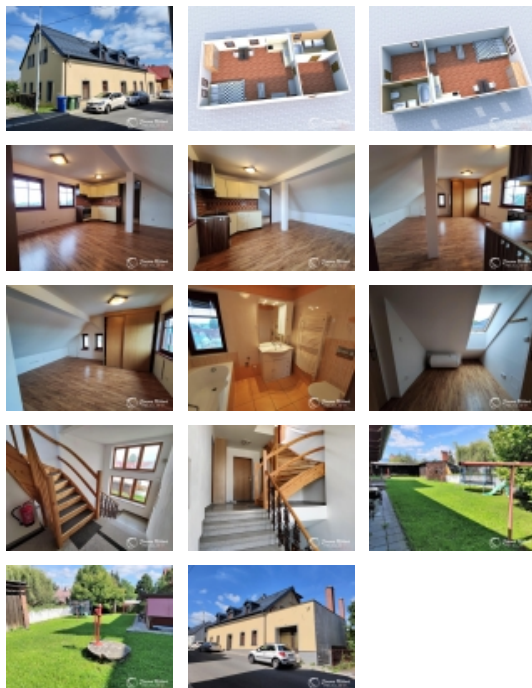

Pronájem bytu 1+kk, 34 m2, OV, Liberec, Liberec VII-Horní Růžodol, ul. Karoliny Světlé - exkluzivně

Simona Učňová
REALITY

Pronájem podkrovního bytu 1+kk, 34 m2 v Liberci, ulici Karoliny Světlé

ČÍSLO ZAKÁZKY: 1181 TYP ZAKÁZKY: pronájem

LOKALITA: Liberec, Liberec VII-Horní Růžodol, Karoliny Světlé

Pronájem podkrovního bytu 1+kk, 34 m2 v Liberci, ulici Karoliny Světlé

Nabízíme k pronájmu podkrovní byt 1+kk, 34 m2 ve 2. patře (3. NP) cihlového domu v Liberci, ulici Karoliny Světlé.

Byt se skládá ze vstupní chodby, obytné místnosti s kuchyňským koutem a koupelny s vanou. Okna jsou dřevěná se žaluziemi, podlahy PVC a dlažba. K dispozici vestavěná skříň + úložné prostory. Vytápění úspornými elektrickými deskami, ohřev vody bojlerem.

Nájem činí 8.800,- Kč/měsíc. Služby: voda 400,- Kč/os./měsíc, úklid společných prostor 200,- Kč/měsíc, elektřina spol. prostor 200,- Kč/měsíc.

Elektřina v bytě bude přehlášena na nájemce. Poplatek za odvoz domovního odpadu hradí nájemce samostatně přímo MML.

Kauce 18.000,- Kč, provize RK 10.000,- Kč.

Možnost využívání společné zahrady u domu za poplatek 150,- Kč/měsíc a kůlny na zahradě za poplatek 350,- Kč/měsíc. Internet + kabelovou TV možno zřídit za cca 400,- Kč/měsíc.

Vhodné pro jednu pracující osobu bez domácích mazlíčků (max. 2 pracující osoby).

V případě dotazování se elektronicky uvádějte krátkou informaci o sobě.

Dům se nachází v klidné lokalitě s veškerou občanskou vybaveností. Parkování v ulici. Volné dle dohody ihned.

CENA: (za měsíc) **8 800,- Kč**