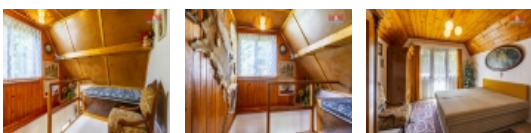

Prodej rekreačního objektu, Nový Hrádek, Dlouhé (okres Náchod)

M&M reality holding, a.s.

Prodej chaty, Nový Hrádek-Dlouhé

ČÍSLO ZAKÁZKY: 871170   TYP ZAKÁZKY: prodej

LOKALITA: Nový Hrádek, Dlouhé (okres Náchod)

Prodej chaty, Nový Hrádek-Dlouhé

Prodej krásné chaty v malebné části Dlouhé, umístěnou na samotě s polohou samostatně stojící. Nemovitost je obklopena okrasnou zahradou s celkovou plochou pozemku 3634 m² a disponuje krytým vyhřívaným bazénem, což z ní dělá oázu klidu a relaxace. Chata s užitnou plochou 90 m² rozprostírá svůj prostor přes dvě nadzemní a jedno podzemní podlaží, nabízí celkem 4 místnosti s flexibilním využitím. Konstrukce nemovitosti je smíšená, což dodává domovu jedinečný charakter. Vybavení chaty dále doplňuje balkon, z kterého se naskýtají kouzelné pohledy na okolní přírodu. Vzhledem ke svému stavu - velmi dobrý - je chata připravena ihned přivítat nové majitele, kteří zde mohou strávit nezapomenutelné chvíle. Tento exkluzivní domov čeká na vaši návštěvu a nabízí velký potenciál pro ty, kteří hledají klid a únik z každodenního ruchu. Nečekejte a zajistěte si prohlídku dnes!

CENA: (za nemovitost) **5 600 000,- Kč**

Informace o nemovitosti

Počet podlaží objektu	1
Druh objektu	smíšená
Stav objektu	velmi dobrý
Vlastnictví	osobní
Vlastní pozemek (m²)	3578
Vybavení	balkon sklep zahrada
Umístění objektu	samota
Telekomunikace	Telefon
Vybaveno	Nezařizeno