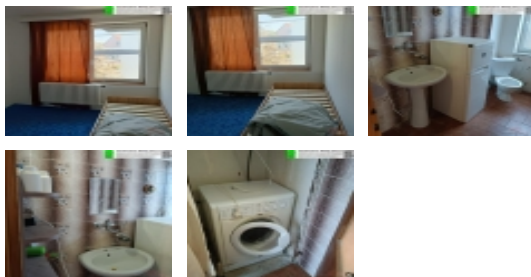

Pronájem bytu 1+kk, 21 m², OV, Praha 8, Kobylisy, ul. Klapkova

Nemovitost nabízí

Rin Ltd, Odštěpný Závod V Čr

Realitní makléř

Mgr Juriga Miroslav

Mobil: +420 792 305 041

x111@i-n.cz

Samostatný pokoj P8 Kobylisy, ul Klapkova mj00001

ČÍSLO ZAKÁZKY: mj00001 TYP ZAKÁZKY: pronájem

LOKALITA: Praha 8, Kobylisy, Klapkova

Samostatný pokoj P8 Kobylisy, ul Klapkova mj00001

Nabízíme samostatný pokoj umístěný v 1. patře cihlového domu (nyní v přestavbě - ztížený přístup staveništěm) pro 1 nebo 2 osoby o velikosti 21m² + společná koupelna (s dalším jedním pokojem) o velikosti 11 m². K dispozici ihned, majitel upřednostní jednu osobu (cena 8000 Kč včetně všech poplatků), v případě nutnosti mohou být i 2 osoby, v tom případě je cena 10000 Kč včetně poplatků. Na začátku nájemního vztahu je nutné počítat s platbou vratné kauce a provize ve výši jednoho měsíčního nájmu. prohlídky jsou možné po dohodě kdykoliv - s předstihem zpravidla jednoho dne. Pokoj je nevybavený mimo nového koberce v pokoji může zůstat rozkládací dvojlůžko bez matrací (velikost matrací je 204x90cm a 200x90cm). K vybavení pokoje lze po dohodě použít některé starší kusy nábytku, které jsou v domě, případně majitel nabízí možnost finanční spoluúčasti ohledně vybavení nábytkem dle přání nájemce. Tram zastávka Vozovna Kobylisy cca 150 m,- tram 17, noční tram 90, autobusy cca 200m stejný název zastávky. Nájemné 8000 Kč + 2000 Kč poplatky, kauce i provize 10000 Kč, volně ihned, mj00001

CENA: (za měsíc) **8 000,- Kč**

Informace o nemovitosti

Dispozice bytu	1+kk
Číslo podlaží v domě	2
Počet podlaží objektu	3
Celková podlahová plocha (m²)	21
Druh objektu	cihlová
Stav objektu	dobrý
Vlastnictví	osobní
Druh bytu	v nájemním domě (činžovním)
Počet podlaží pod zemí	1
Umístění objektu	klidná část obce
Vybaveno	Částečně zařízeno
Topení	Ústřední - dálkové