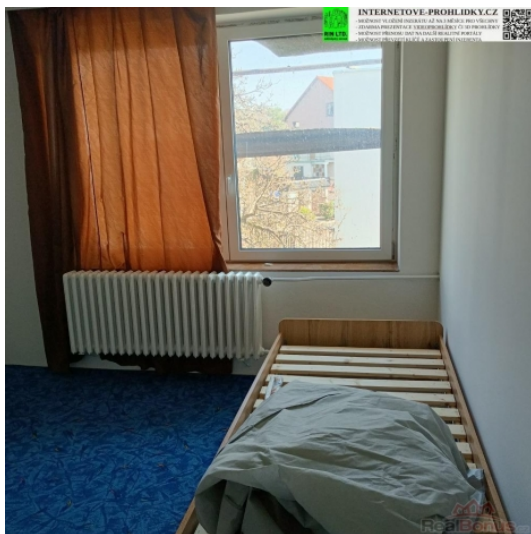

Pronájem bytu 1+kk, 21 m², OV, Praha 8, Kobylisy, ul. Klapkova

Nemovitost nabízí

Rin Ltd, Odštěpný Závod V Čr

Realitní makléř

Mgr Juriga Miroslav

Mobil: +420 792 305 041

x111@i-n.cz

Samostatný pokoj P8 Kobylisy, ul Klapkova mj00001

ČÍSLO ZAKÁZKY: mj00001 TYP ZAKÁZKY: pronájem

LOKALITA: Praha 8, Kobylisy, Klapkova

Samostatný pokoj P8 Kobylisy, ul Klapkova mj00001

Nabízíme samostatný pokoj umístěný v 1. patře cihlového domu (nyní v přestavbě - ztížený přístup staveništěm) pro 1 nebo 2 osoby o velikosti 21m² + společná koupelna (s dalším jedním pokojem) o velikosti 11 m². K dispozici ihned, majitel upřednostní jednu osobu (cena 8000 Kč včetně všech poplatků), v případě nutnosti mohou být i 2 osoby, v tom případě je cena 10000 Kč včetně poplatků. Na začátku nájemního vztahu je nutné počítat s platbou vratné kauce a provize ve výši jednoho měsíčního nájmu. prohlídky jsou možné po dohodě kdykoliv - s předstihem zpravidla jednoho dne. Pokoj je nevybavený mimo nového koberce v pokoji může zůstat rozkládací dvojlůžko bez matrací (velikost matrací je 204x90cm a 200x90cm). K vybavení pokoje lze po dohodě použít některé starší kusy nábytku, které jsou v domě, případně majitel nabízí možnost finanční spoluúčasti ohledně vybavení nábytkem dle přání nájemce. Tram zastávka Vozovna Kobylisy cca 150 m,- tram 17, noční tram 90, autobusy cca 200m stejný název zastávky. Nájemné 8000 Kč + 2000 Kč poplatky, kauce i provize 10000 Kč, volně ihned, mj00001

CENA: (za měsíc) **8 000,- Kč**

Informace o nemovitosti

Dispozice bytu	1+kk
Číslo podlaží v domě	2
Počet podlaží objektu	3
Celková podlahová plocha (m²)	21
Druh objektu	cihlová
Stav objektu	dobrý
Vlastnictví	osobní
Druh bytu	v nájemním domě (činžovním)
Počet podlaží pod zemí	1
Umístění objektu	klidná část obce
Vybaveno	Částečně zařízeno
Topení	Ústřední - dálkové