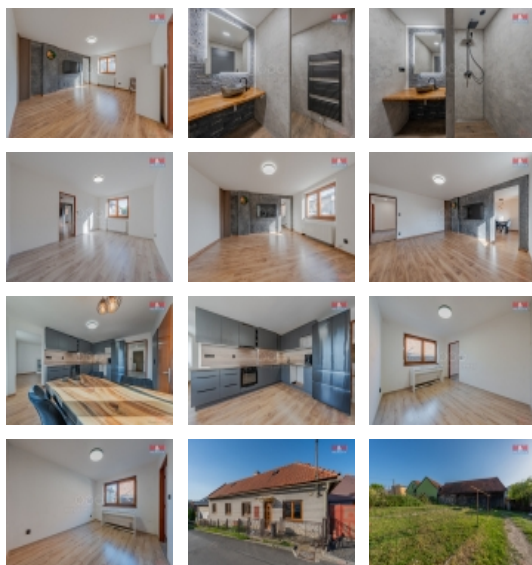

Nemovitost nabízí

M&M reality holding a. s.

Krakovská 1675/2
Praha - Nové Město
11000

Informace o nemovitosti

Počet podlaží objektu	1
Druh objektu	cihlová
Stav objektu	dobrý
Vlastnictví	osobní
Vlastní pozemek (m²)	632
Vybavení	sklep zahrada
Umístění objektu	klidná část obce
Topení	Lokální - plynové Lokální - elektrické