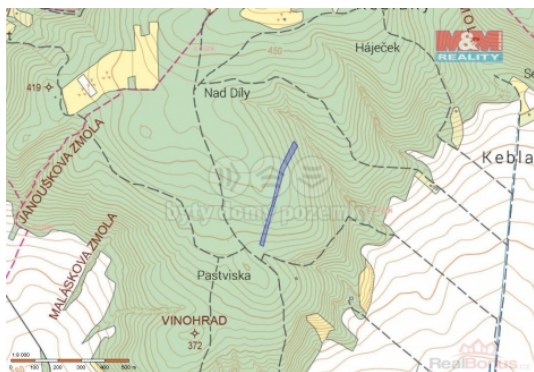

Prodej lesa v Drásově, 7489 m²

ČÍSLO ZAKÁZKY: 871306 TYP ZAKÁZKY: prodej

LOKALITA: Drásov (okres Brno-venkov)

Prodej lesa v Drásově, 7489 m²

Prodej lesního pozemku na ploše 7489 m². Situován je v katastrálním území Drásov. Parcela je v blízkosti lesní cesty. Výpis z platných lesních osnov hlásí následující: Bříza: 25 m² a smrk: 2 m² ve věku 22 let. Smrk: 46m² ve věku 95 let. A borovice: 35m² ve věku 105 let. Celkem tedy 81m² dřevin v mýtním věku. Jedná se o zajímavou investici, případně je tuto parcelu možno využít coby zásobárnu palivového dřeva pro vlastní potřebu. Pro více informací neváhejte kontaktovat makléře.

Nemovitost nabízí

M&M reality holding a. s.

Krakovská 1675/2
Praha - Nové Město
11000

CENA: (za nemovitost) **189 000,- Kč**

Informace o nemovitosti

Stav objektu	dobrý
Vlastnictví	osobní
Vlastní pozemek (m²)	7489
Umístění objektu	okrajová zástavba
Komunikace	betonová
Druh pozemku	les