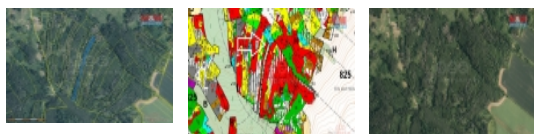

Prodej lesa v Drásově, 7489 m²

ČÍSLO ZAKÁZKY: 871306 TYP ZAKÁZKY: prodej

LOKALITA: Drásov (okres Brno-venkov)

Prodej lesa v Drásově, 7489 m²

Prodej lesního pozemku na ploše 7489 m². Situován je v katastrálním území Drásov. Parcela je v blízkosti lesní cesty. Výpis z platných lesních osnov hlásí následující: Bříza: 25 m² a smrk: 2 m² ve věku 22 let. Smrk: 46m² ve věku 95 let. A borovice: 35m² ve věku 105 let. Celkem tedy 81m² dřevin v mýtním věku. Jedná se o zajímavou investici, případně je tuto parcelu možno využít coby zásobárnu palivového dřeva pro vlastní potřebu. Pro více informací neváhejte kontaktovat makléře.