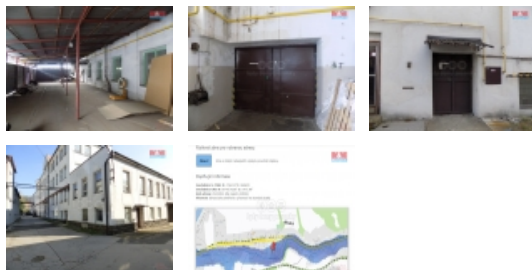

Pronájem výrobních prostor, Jílové, Modrá (okres Děčín)

M&M reality holding, a.s.

Pronájem výrobního objektu, 330 m², Jílové - Modrá

ČÍSLO ZAKÁZKY: 850838 TYP ZAKÁZKY: pronájem

LOKALITA: Jílové, Modrá (okres Děčín)

Pronájem výrobního objektu, 330 m², Jílové - Modrá

Nabízíme Vám k pronájmu skladovací či výrobní prostor (expedice) v obci Jílové - Modrá. Cena za pronájem je 50,-Kč/m²/měsíc. Místo má velmi dobrou strategickou polohu, a to 8 km od dálnice Praha - Drážďany a 6 km od Děčína s možností příjezdu kamionů. Celková plocha prostoru je 330 m² s tím, že 180 m² je uzavřená, zastřešená nakládací rampa a 150 m² je uzavřená hala s výtahem. Součástí pronájmu je i sociální zázemí. V objektu je zavedena elektrická energie s vlastním měřením a je přiveden i plyn. Vratná kauce činí 30.000,- Kč a provize RK 15.000,- Kč. V areálu jsou i další prostory k pronájmu - výrobní hala č. 2 o velikosti 260 m² a další skladovací prostory. Pro více informací volejte makléře.

CENA: (za měsíc) **16 500,- Kč**

Nemovitost nabízí

M&M reality holding a. s.

Krakovská 1675/2
Praha - Nové Město
11000

Informace o nemovitosti

| | |
|-----------------------------------|-------------------|
| Číslo podlaží v domě | 1 |
| Počet podlaží objektu | 1 |
| Druh objektu | smíšená |
| Stav objektu | dobrý |
| Vlastnictví | osobní |
| Vlastní pozemek (m ²) | 150 |
| Vybavení | výtah |
| Umístění objektu | okrajová zástavba |
| Doprava | silnice |
| Elektřina | 230 V 380 V |
| Voda | dálkový vodovod |

Pronájem výrobních prostor, Jílové, Modrá (okres Děčín)

Realitní makléř

**Marek Pavel**

Telefon: 296 399 006

info@mmreality.cz

| | |
|--------------------|--------------------------------------------|
| Odpad | Městská kanalizace |
| Plyn | Zaveden |
| Parkování | venkovní stání |
| Zdroj teplé vody | bojler |
| Ostatní | Výtah |
| Užitná plocha (m2) | 330 |
| Inženýrské sítě | Vodovod Kanalizace Plyn Elektřina |
| Druh prostor | Výrobní |