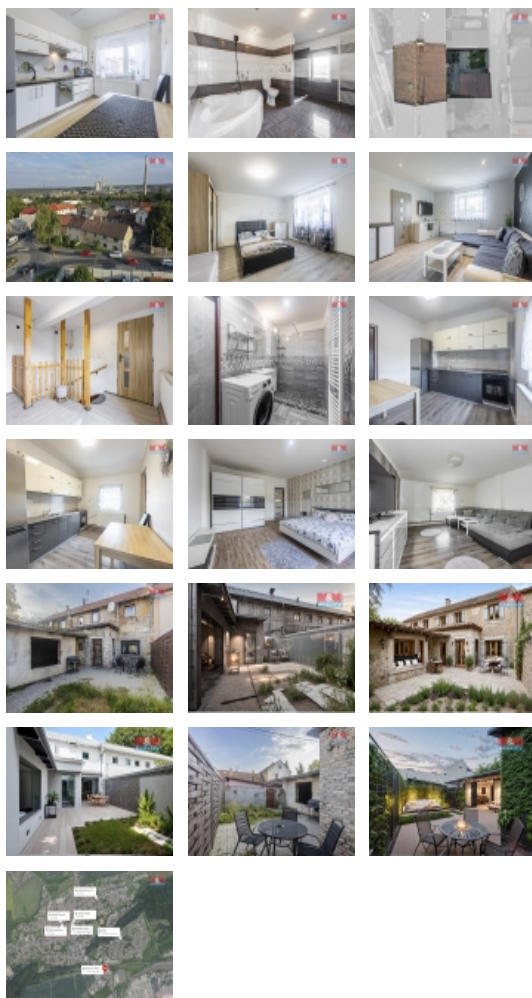

Informace o nemovitosti

Počet podlaží objektu	1
Druh objektu	cihlová
Stav objektu	dobrý
Vlastnictví	osobní
Vlastní pozemek (m²)	184
Vybavení	sklep zahrada
Umístění objektu	centrum