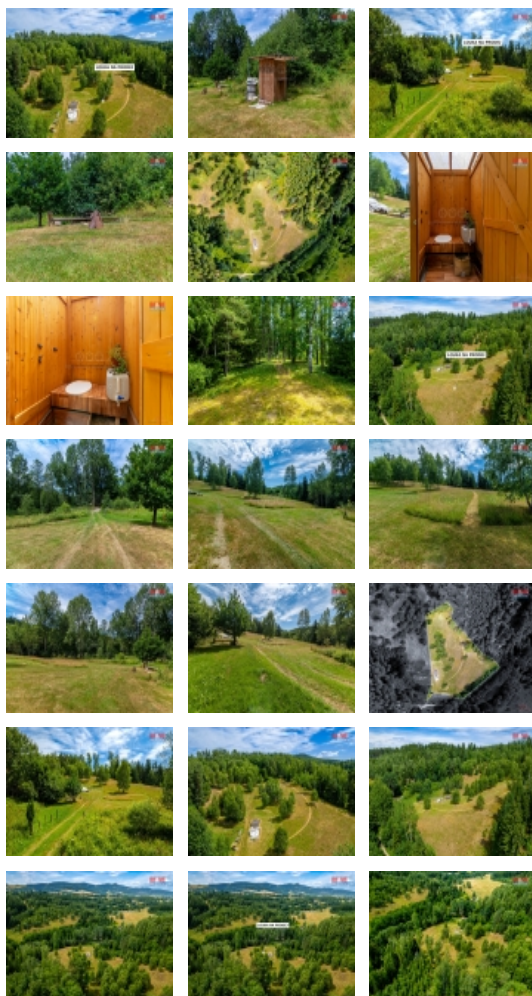

Informace o nemovitosti

Stav objektu	velmi dobrý
Vlastnictví	osobní
Vlastní pozemek (m²)	7756
Umístění objektu	samota
Doprava	silnice
Parkování	venkovní stání
Komunikace	betonová
Druh pozemku	trvalý travní porost