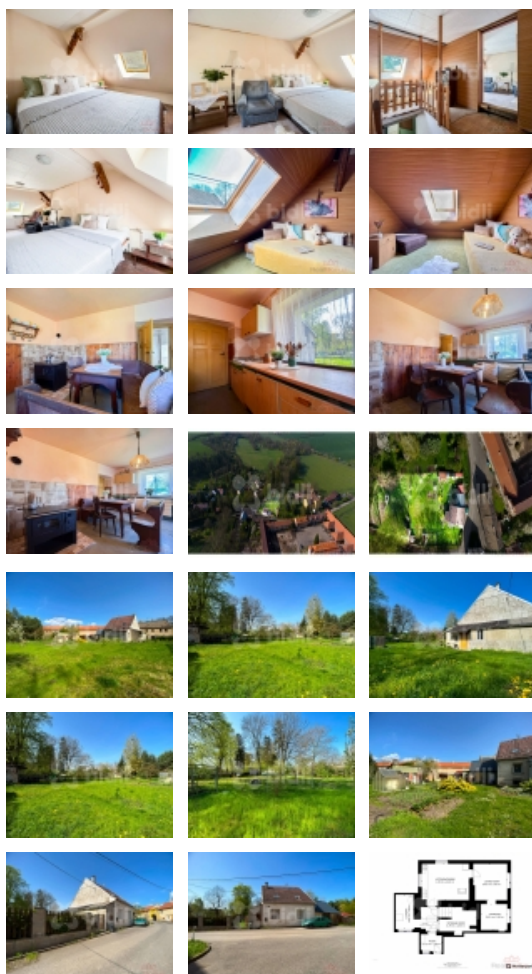

Informace o nemovitosti

Druh objektu	cihlová
Stav objektu	před rekonstrukcí
Vlastnictví	osobní
Vlastní pozemek (m²)	1994
Vybavení	zahradu podkroví
Telekomunikace	Telefon Internet
Topení	Lokální - tuhá paliva
Doprava	autobus
Elektřina	230 V