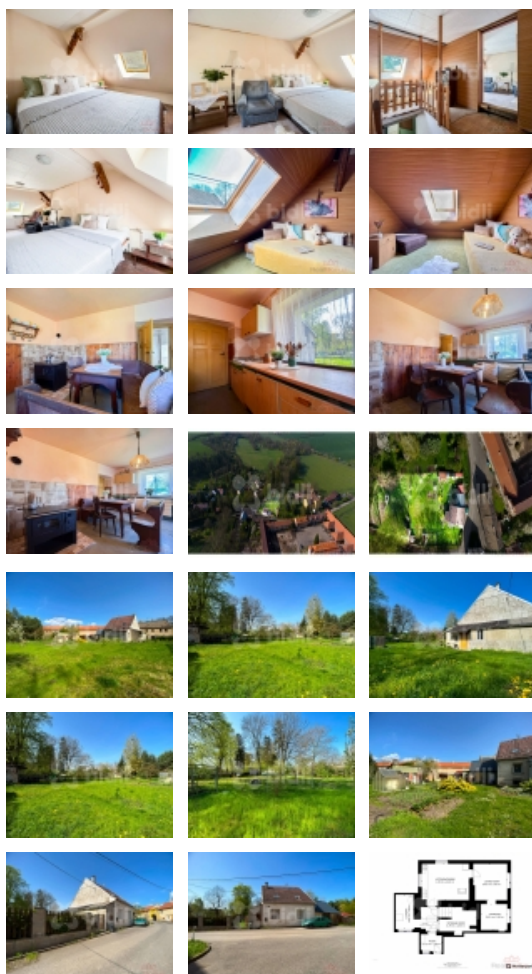

Prodej samostatného RD, 110 m², Býčkovice, Velký Újezd (okres Litoměřice) - exkluzivně

Prodej domu, 4+1, 108 m² s pozemkem 1994 m²

ČÍSLO ZAKÁZKY: 222210 TYP ZAKÁZKY: prodej

LOKALITA: Býčkovice, Velký Újezd (okres Litoměřice)

Prodej domu, 4+1, 108 m² s pozemkem 1994 m²

V exkluzivním zastoupení nabízíme k prodeji rodinný dvoupodlažní dům s dispozicí 4+1 o velikosti 108 m², s velkou zahradou a celkovou výměrou 1994 m², který se nachází v klidné lokalitě Velký Újezd u Litoměřic. Nemovitost je vzdálená 7 minut cesty autem od Litoměřic, kde je veškerá občanská vybavenost. Dům je určen zejména pro zájemce, kteří hledají jak klidné bydlení v souladu s přírodou, tak lokalitu s dostupným městem v dojezdové vzdálenosti se všemi vymoženostmi a občanskou vybaveností na dosah. Dům prošel částečnou rekonstrukcí, je zde zánovní kotel na tuhá paliva s kombinací na dřevo i uhlí, který je plnohodnotným vytápěním domu. Pokud vás nabídka zaujala, neváhejte mne kontaktovat, rád se s vámi domluvíme na prohlídce.

Prodej samostatného RD, 110 m2, Býčkovice, Velký Újezd (okres Litoměřice) - exkluzivně

Nemovitost nabízí

Bidli reality, a.s.

Jindřišská 889/17
Nové Město
110 00 Praha 1

Voda	zdroj pro celý objekt
------	-----------------------