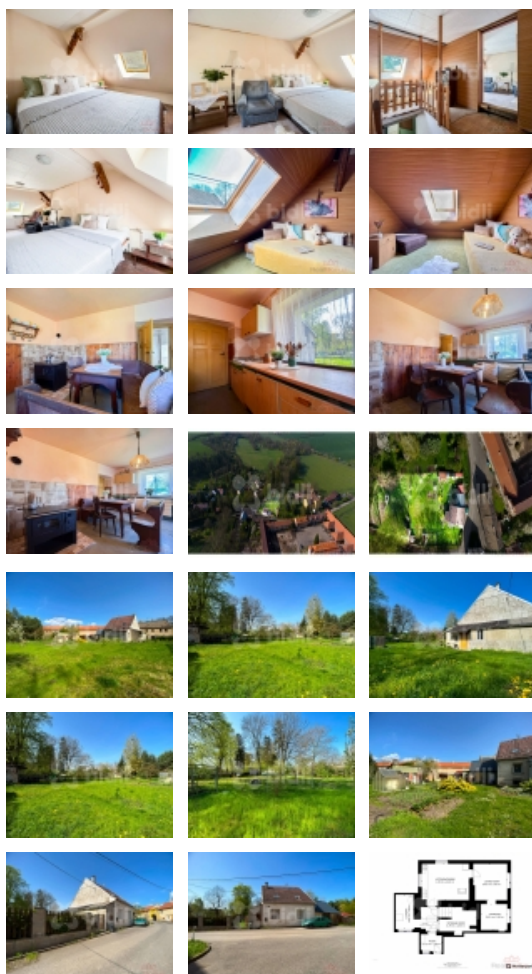

Prodej samostatného RD, 110 m², Býčkovice, Velký Újezd (okres Litoměřice) - exkluzivně

Prodej domu, 4+1, 108 m² s pozemkem 1994 m²

ČÍSLO ZAKÁZKY: 222210 TYP ZAKÁZKY: prodej

LOKALITA: Býčkovice, Velký Újezd (okres Litoměřice)

Prodej domu, 4+1, 108 m² s pozemkem 1994 m²

V exkluzivním zastoupení nabízíme k prodeji rodinný dvoupodlažní dům s dispozicí 4+1 o velikosti 108 m², s velkou zahradou a celkovou výměrou 1994 m², který se nachází v klidné lokalitě Velký Újezd u Litoměřic. Nemovitost je vzdálená 7 minut cesty autem od Litoměřic, kde je veškerá občanská vybavenost. Dům je určen zejména pro zájemce, kteří hledají jak klidné bydlení v souladu s přírodou, tak lokalitu s dostupným městem v dojezdové vzdálenosti se všemi vymoženostmi a občanskou vybaveností na dosah. Dům prošel částečnou rekonstrukcí, je zde zánovní kotel na tuhá paliva s kombinací na dřevo i uhlí, který je plnohodnotným vytápěním domu. Pokud vás nabídka zaujala, neváhejte mne kontaktovat, rád se s vámi domluví na prohlídce.

Prodej samostatného RD, 110 m2, Býčkovice, Velký Újezd (okres Litoměřice) - exkluzivně

Nemovitost nabízí

Bidli reality, a.s.

Jindřišská 889/17
Nové Město
110 00 Praha 1

Voda	zdroj pro celý objekt
Odpad	Septik
Zastavěná plocha (m2)	108
Plocha parcely (m2)	1994
Ostatní	Plot
Užitná plocha (m2)	110
Poloha objektu	samostatný