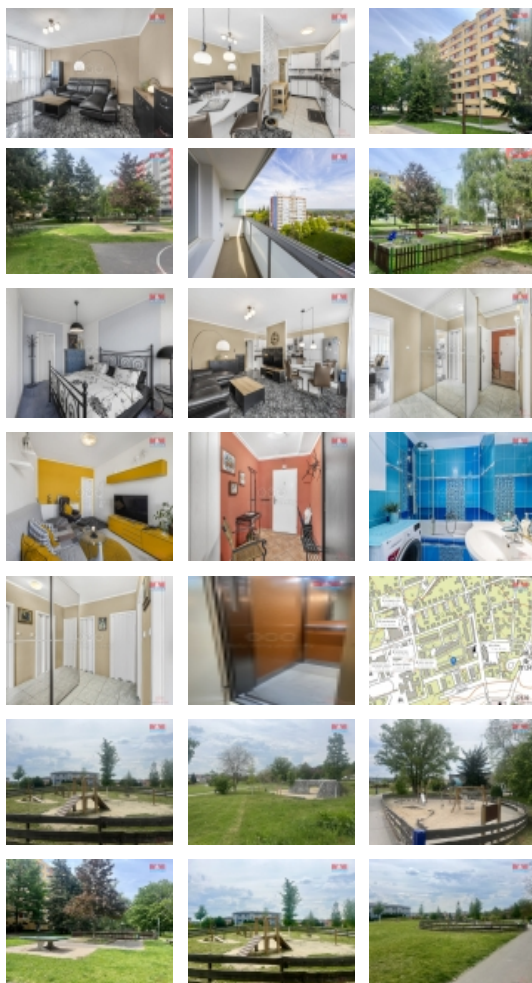

Informace o nemovitosti

Dispozice bytu	3+1
Číslo podlaží v domě	6
Počet podlaží objektu	1
Druh objektu	panelová
Stav objektu	velmi dobrý
Vlastnictví	osobní
Vybavení	výtah sklep
Umístění objektu	klidná část obce