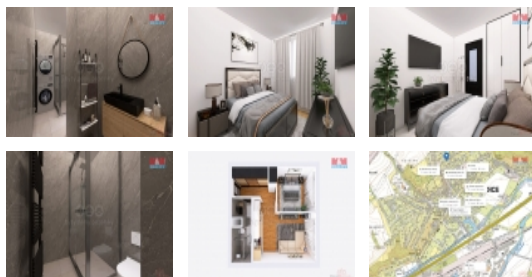

Nemovitost nabízí

M&M reality holding a. s.

Krakovská 1675/2
Praha - Nové Město
11000

Prodej bytu 2+kk, 44 m², Zdice, ul. Havlíčkova

ČÍSLO ZAKÁZKY: 870289 TYP ZAKÁZKY: prodej

LOKALITA: Zdice (okres Beroun), Havlíčkova

Prodej bytu 2+kk, 44 m², Zdice, ul. Havlíčkova

Nabízíme k prodeji družstevní byt o dispozici 2+kk po celkové rekonstrukci, situovaného ve 3. patře zděného domu bez výtahu v klidné části Zdic. Momentálně jednotka prochází kompletní rekonstrukcí. Bydlení o užitné ploše 44 m² nabízí moderní bydlení s efektivně řešenými prostory. V rámci rekonstrukce došlo k přepracování interiéru podle nejnovějších trendů, což potvrzují i přiložené vizualizace, jak bude byt vypadat. K nemovitosti náleží sklepní kóje a další úložné prostory v podobě spíže na chodbě, což ocení každý, kdo hledá dostatek místa pro své potřeby. Byt se nachází ve vyhledávané lokalitě s výbornou dostupností do centra města i okolní přírody. Ideální řešení pro jednotlivce či malou rodinu hledající pohodlné a klidné bydlení s veškerou občanskou vybaveností v dosahu. Byt se prodává bez vybavení, pro lepší představu jsou použity vizualizace, v bytě bude pouze kuchyňská linka. Pro více informací kontaktujte makléře. S financováním Vám rádi pomůžeme.

CENA: (za nemovitost) **3 513 057,- Kč**

Informace o nemovitosti

Dispozice bytu 2+kk

Číslo podlaží v domě 3

Počet podlaží objektu 1

Druh objektu cihlová

Stav objektu po rekonstrukci

Vlastnictví družstevní

Vybavení sklep