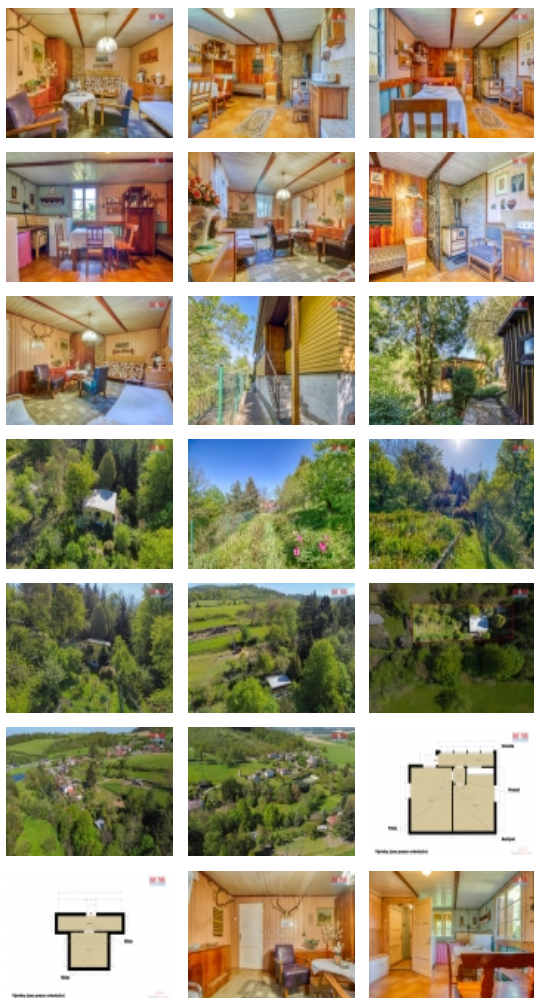

#### Prodej chaty, 50 m<sup>2</sup>, Zahořany

Nabízíme k prodeji krásnou dřevěnou chatu o užitné ploše 50 m<sup>2</sup>, situovanou v klidné části obce Oprechtice na Šumavě, v půvabné polosamotě a s výhledem na okolní přírodu. Tato nemovitost má jedno podlaží a je částečně podsklepena. Vyznačuje se dvěma místnostmi a disponuje vlastním pozemkem o výměře 813 m<sup>2</sup>. Konstrukce chaty je dřevěná, což podtrhuje její přírodní charakter. Kolem objektu se rozkládá pečlivě udržovaná okrasná a užitková zahrada s výsadbou ovocných stromů, která nabízí příjemný prostor pro odpočinek a relaxaci. K chalupě také náleží praktická kůlna na zahradní nářadí. Voda je k dispozici kousek od chaty, dále užitková voda z potoka, pitnou vodu nutné vozit. Stav nemovitosti je hodnocen jako dobrý, což z ní činí ideální místo pro každého, kdo touží po klidu a soukromí v blízkosti přírody. Neunikněte této jedinečné příležitosti vlastnit kus pohody na Šumavě. Při rychlém jednání sleva!!!

#### Informace o nemovitosti

Počet podlaží objektu	1
Druh objektu	dřevěná
Stav objektu	dobrý
Vlastnictví	osobní
Vlastní pozemek (m <sup>2</sup> )	813
Vybavení	sklep zahrada
Umístění objektu	polosamota
Vybaveno	Nezařizeno
Topení	Lokální - tuhá paliva