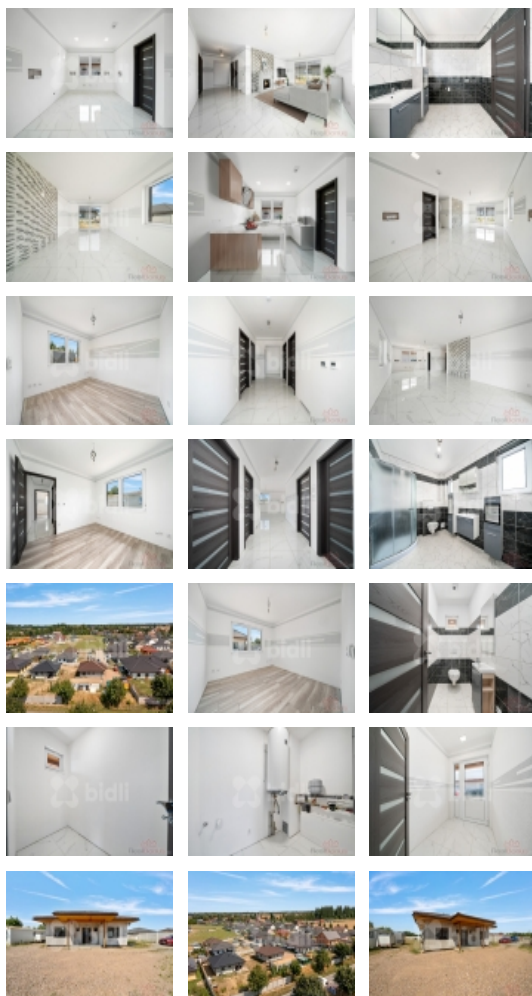

Prodej samostatného RD, 140 m², Starý Mateřov (okres Pardubice) - exkluzivně

Prodej nízkoenergetické novostavby rodinného domu - Starý Mateřov

ČÍSLO ZAKÁZKY: 221106 TYP ZAKÁZKY: prodej

LOKALITA: Starý Mateřov (okres Pardubice)

Prodej nízkoenergetické novostavby rodinného domu - Starý Mateřov

Nabízíme k prodeji novostavbu nízkoenergetického rodinného domu o dispozici 4+kk a celkové podlahové ploše 140m² nacházející se v obci Starý Mateřov, kousek od Pardubic.

Tento nízkoenergetický dům byl kolaudován v květnu 2023 a disponuje moderními technologiemi, které Vám zajistí nízké náklady na provoz. Ekonomické a účinné vytápění Vám zajistí tepelné čerpadlo, v celém domě je podlahové topení, které zajišťuje rovnoměrné vytápění. Pro optimální větrání a čistý vzduch slouží rekuperace. Ohřej vody je zajištěn pomocí elektrického bojleru.

Základní dispozice domu:

Zádvěří, vstupní chodba, ze které se dostanete do 3 pokojů, koupelny se sprchovým koutem, samostatného wc, technické místnosti prostorného obývacího pokoje s francouzským oknem a vstupem na zahradu. V obývacím pokoji je příprava pro krbová kamna. Na obývací pokoj volně navazuje prostor pro kuchyni. Pro instalaci kuchyňské linky je vše připraveno, noví majitelé si tak mohou zařídit kuchyni dle svých představ.

Dům se nachází na rovinatém pozemku o rozloze 884m².

Okna jsou trojska, v obývacím pokoji je HS portál. Dům bude kompletně vybaven, včetně nové kuchyňské linky s vestavěnými spotřebiči.

Tento dům je postaven pomocí kvalitních materiálů, zdivo itong tloušťky 30mm a zateplení polystyrenem o síle 10mm, což zajišťuje vynikající tepelnou izolaci a komfortní bydlení po celý rok.