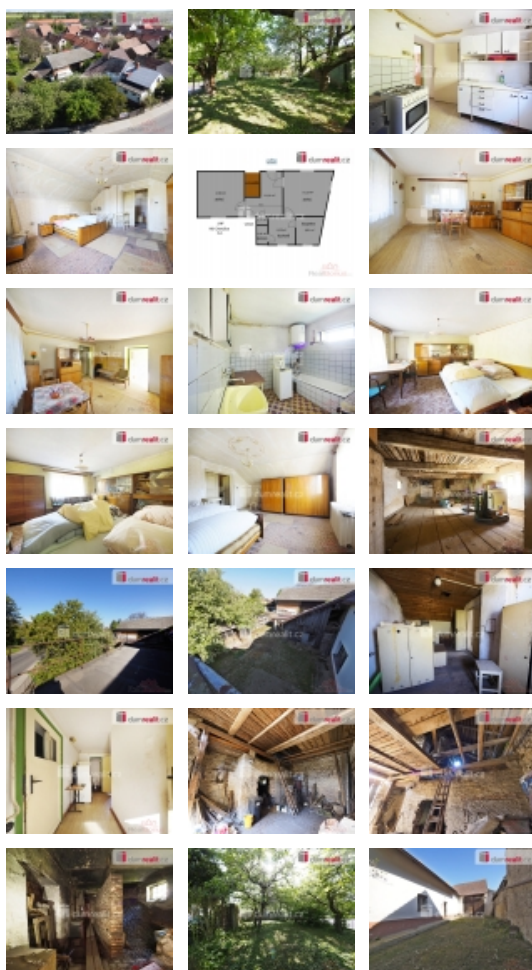

Prodej samostatného RD, 83 m², Chorušice (okres Mělník)

dumrealit.cz[®]

Prodej samostatného RD, 83 m², Chorušice (okres Mělník)

ČÍSLO ZAKÁZKY: 647814 TYP ZAKÁZKY: prodej

LOKALITA: Chorušice (okres Mělník)

Prodej samostatného RD, 83 m², Chorušice (okres Mělník)

Cena včetně právního servisu a provize, Dumrealit.cz Vám zprostředkuje možný prodej domu ze 40 let 20 století. Rodinný dům je dispozičně řešen jako 3+1 se samostatnou koupelnou a wc. V přízemí domu se nachází pokoj, ložnice, koupelna, kuchyn a wc. V patře domu je pak samostatný pokoj o velikosti cca 24 m a dále půdní prostor o velikosti cca 20 m s výškou stropu cca 190 cm. U domu je stodola, která je přístupná vraty ze dvorku a je se samostatným vchodem do kuchyně a na zahradu. Část stodoly je podsklepená. Ve stodole o velikosti cca 90 m je umístěn kotel na tuhá paliva a sklad uhlí. Na zahradě vedle domu jsou dřevěné stavby, kurník a králíkárna. Dále jsou na zahradě ovocné stromy. Celý pozemek je oplocen. Dům je napojen na městskou vodu, elektřinu a kanalizaci. Elektřina má nízký a vysoký tarif. Vjezd na dvůr je umožněn přes nová vrata. Dům je určen k rekonstrukci. Obech Chorušice je menší obec v okrese Mělník s cca 520 obyvateli. Leží nedaleko CHKO Kokořín-Máchův kraj. Je zde menší obchod, barokní kostel Nanebevzetí Panny Marie, zemědělské družstvo s vyhlášenou prodejnou mléčných výrobků a několik památek, venkovských usedlostí. Ev. číslo: 647200. Energetický štítek: G

Informace o nemovitosti

Počet podlaží objektu	2
Celková podlahová plocha (m ²)	83
Druh objektu	smíšená
Stav objektu	před rekonstrukcí
Energetická třída	G - Mimořádně nevhodná
Vlastní pozemek (m ²)	469
Umístění objektu	centrum