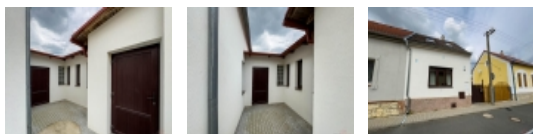

Pronájem řadového RD, 101 m2, Jeneč (okres Praha-západ)

Pronájem domu v obci Jeneč

ČÍSLO ZAKÁZKY: 209 TYP ZAKÁZKY: pronájem

LOKALITA: Jeneč (okres Praha-západ), Příčná

Pronájem domu v obci Jeneč

Nabízíme k pronájmu rodinný dům v obci Jeneč. Dům má dispozici 3+kk o rozloze 101 m2 a prošel kompletní rekonstrukcí.

Dům je částečně vybaven kuchyňskou linkou, sedací soupravou, jídelním stolem, koupelnou se sprchovým koutem, manželskou postelí a skříní, která nabízí velmi mnoho úložného prostoru.

Vytápění je plynové, voda obecní, kanalizace.

Vratná kauce 2 nájmy.

Majitel preferuje solventní nájemníky k dlouhodobému pronájmu.

Cena nájmu 25.000 Kč + poplatky 2.000 Kč voda (elektřina+ plyn bude převedena na nájemníka).

K nastěhování ihned.

CENA: (za měsíc) **25 000,- Kč**

Informace o nemovitosti

Číslo podlaží v domě	1
Počet podlaží objektu	1
Celková podlahová plocha (m2)	101
Druh objektu	cihlová
Stav objektu	po rekonstrukci
Vlastní pozemek (m2)	124
Umístění objektu	klidná část obce
Vybaveno	Částečně zařízeno
Topení	Lokální - plynové
Zastavěná plocha (m2)	50
Plocha parcely (m2)	124
Užitná plocha (m2)	101
Druh stavby	rodinný dům, rekreační chalupa, rekreační pozemek
Poloha objektu	řadový