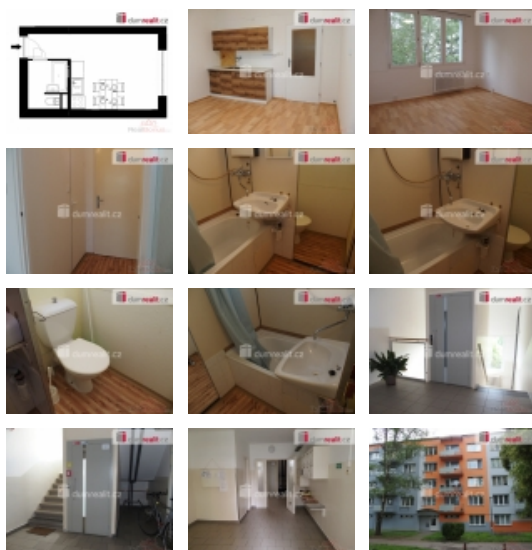

Nemovitost nabízí

dumrealit.cz