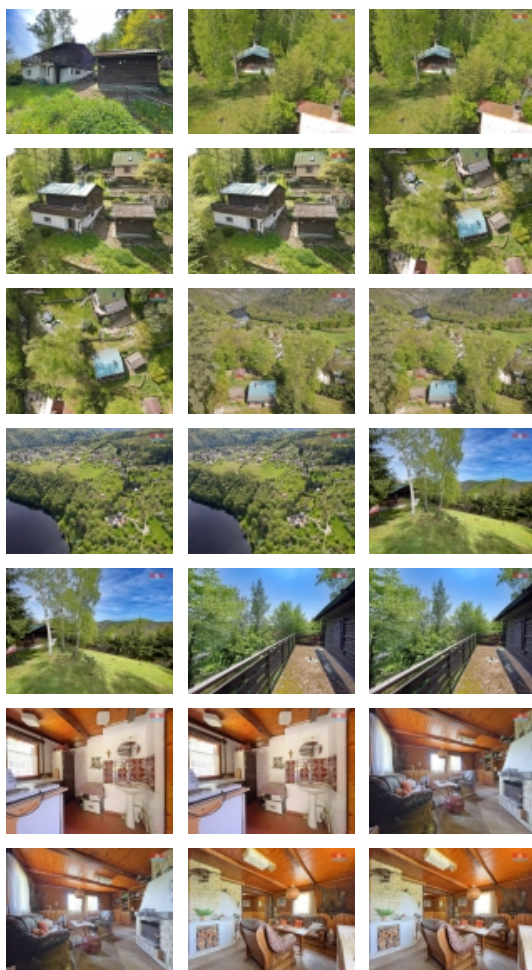

Informace o nemovitosti

Počet podlaží objektu	1
Druh objektu	dřevěná
Stav objektu	dobrý
Vlastnictví	osobní
Vlastní pozemek (m²)	679
Vybavení	sklep
Umístění objektu	klidná část obce
Topení	Lokální - tuhá paliva Lokální - elektrické
Doprava	vlak silnice autobus
Elektřina	230 V