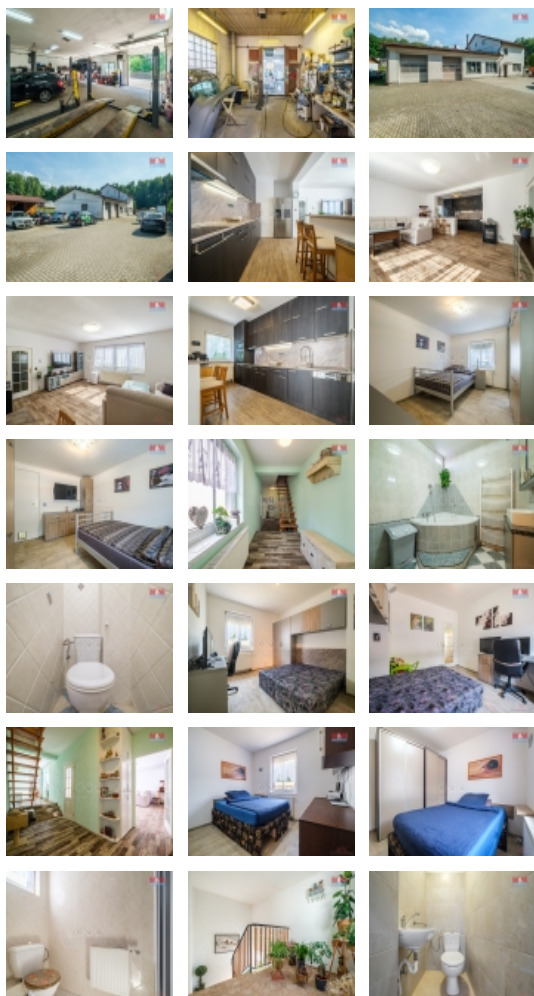

Informace o nemovitosti

Číslo podlaží v domě	1
Počet podlaží objektu	1
Druh objektu	cihlová
Stav objektu	velmi dobrý
Vlastnictví	osobní
Vlastní pozemek (m²)	1449
Vybavení	zahrada
Umístění objektu	klidná část obce