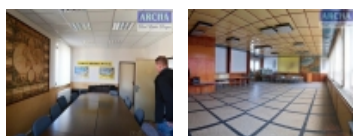

Pronájem komerčního objektu : Administrativní b., Beroun, Beroun-Závodí