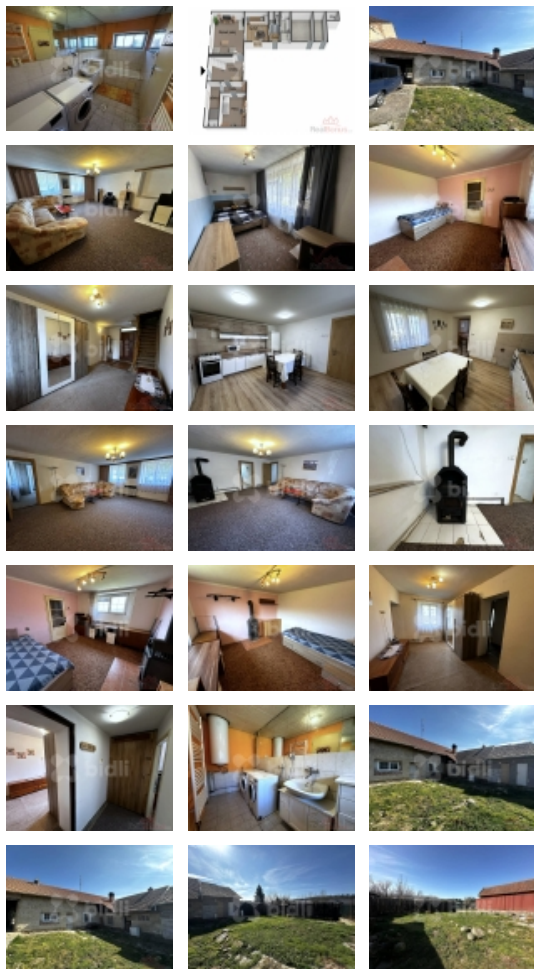

Nemovitost disponuje dvěma pokoji, obývacím pokojem, kuchyní, koupelnou a samostatnou toaletou. Dále je v přízemí k dispozici spíž na potraviny a dvě kůlny přístupné ze zahrady. Půda je vhodná pro realizaci půdní vestavby. Dům je ve velmi dobrém stavu. V roce 2014 došlo k napojení na obecní kanalizaci, v roce 2015 byla vystavěna nová střecha z pálených tašek. K domu náleží zahrada, na kterou je možné se dostat průjezdem domu.

Dům je napojen na tyto inženýrské sítě - obecní vodovod, elektrická přípojka, obecní kanalizace, plynovod. Na zahradě se nachází vlastní studna s užitkovou vodou. Vytápění nemovitosti zajišťuje krb na tuhá paliva, který je napojený na radiátory. Dále k vytápění slouží plynové vafky a další krbová kamna v pokoji. Ohřev vody je pomocí elektrického bojleru. Podlahy v domě jsou dřevěné či betonové, pokryté plovoucí podlahou, keramickou dlažbou či kobercem.

Tato nemovitost je ideální pro ty, kteří hledají klidné bydlení v příjemném prostředí se snadnou dostupností do města Vyškov. Opatovice jsou místní částí města Vyškov a leží 5 km severozápadně od Vyškova. V Opatovicích se nachází MŠ a zastávka MHD. Veškerá občanská vybavenost je k dispozici ve Vyškově - MŠ, ZŠ, Česká pošta, obvodní a dětský lékař, lékárna, supermarkety, večerky, kadeřnictví a další služby. Neváhejte mě kontaktovat pro více informací nebo prohlídku tohoto rodinného domu.