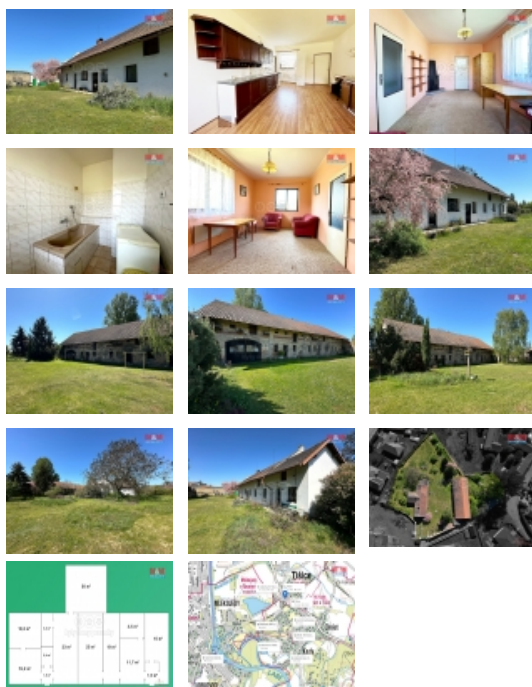

M&M reality holding, a.s.

Prodej zemědělské usedlosti, 500 m², Tišice, ul. Okružní

ČÍSLO ZAKÁZKY: 872317 TYP ZAKÁZKY: prodej

LOKALITA: Tišice (okres Mělník), Okružní

Prodej zemědělské usedlosti, 500 m², Tišice, ul. Okružní

Prodej jedinečného domu se stodolou, se zachováním genia loci, který na Vás dýchne hned po vstupu na pozemek o rozloze 3.169m². Venkovské stavení lze využít pro dvougenerační bydlení a stodolu na podnikatelské účely, či chov koní nebo zemědělských zvířat.

První část domu je chodba, kuchyně, toaleta, koupelna, obývací pokoj s krbovými kamny, ložnice a další pokoj o 25m², který je určen k rekonstrukci.

Zadní část domu je chodba, pokoj, kuchyně, toaleta, koupelna a další dva pokoje se sníženým stropem.

Ohřev teplé vody je zajištěn bojlerem, vytápění elektrickými přímotopy a krbovými kamny.

Dům je napojen na vodovod a plyn je na hranici pozemku.

Obec má plnou občanskou vybavenost - školka, škola, obchod s potravinami, restaurace. Pro sportovní vyžití a skvělé koupání je v blízkosti jezero Mlékojedy s beach parkem.

Výborná dostupnost do Prahy - vlakem na Hlavní nádraží, autem 20 km a do Kostelce nad Labem 5 min.

V okolí jsou lesy, Labe a další jezera pro život blízko přírody.

CENA: (za nemovitost) **8 950 000,- Kč**

Informace o nemovitosti

Počet podlaží objektu	1
Druh objektu	cihlová
Stav objektu	dobrý
Vlastnictví	osobní
Vlastní pozemek (m²)	3619