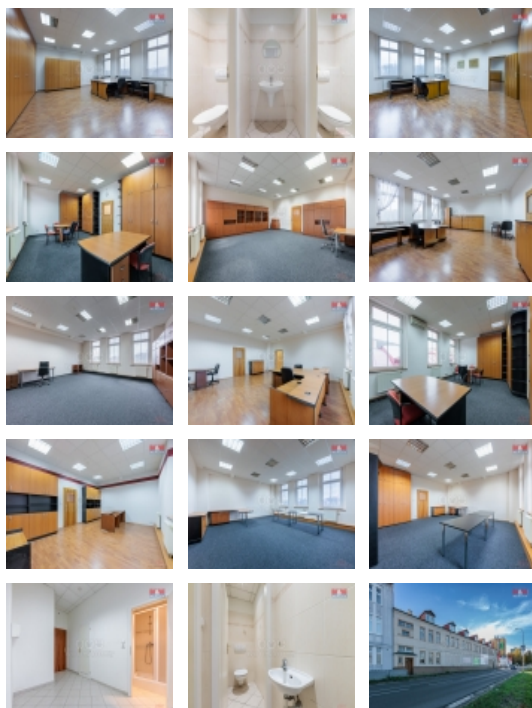

Informace o nemovitosti

Číslo podlaží v domě	2
Počet podlaží objektu	1
Druh objektu	cihlová
Stav objektu	velmi dobrý
Vlastnictví	osobní
Umístění objektu	centrum
Topení	Lokální - plynové Ústřední - dálkové
Doprava	vlak silnice MHD autobus
Elektřina	230 V