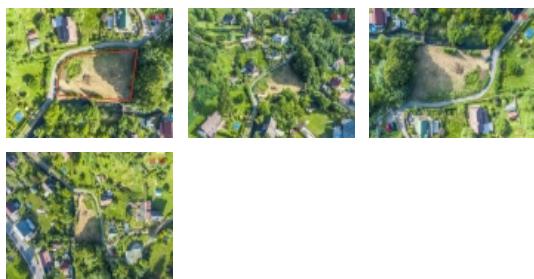

Prodej pozemku k bydlení, 1236 m², Skalice u České Lípy

ČÍSLO ZAKÁZKY: 872756 TYP ZAKÁZKY: prodej

LOKALITA: Skalice u České Lípy (okres Česká Lípa)

Prodej pozemku k bydlení, 1236 m², Skalice u České Lípy

Nabízíme k prodeji malebný pozemek o velikosti 1236 m² ve vyhledávané lokalitě Skalice u České Lípy. Tento jedinečný kousek země, nacházející se v klidné části obce, je ideální pro realizaci vašich snů - ať už toužíte po postavení pohádkového domova či útulné chaty pro vaše rekreační účely. Předností tohoto pozemku je jeho částečně svažité terén, kde najdete dostatečně velkou rovinatou část přímo stvořenou pro stavbu. Přidanou hodnotou je čarovný potůček mířící podél hranice pozemku, který přináší idylickou atmosféru. Okolí nabízí plnou občanskou vybavenost - od školy, školky, obchodů a restaurace, po poštu, což zajišťuje vysoký standard bydlení. S výbornou dostupností do okolních měst - pouze 3 km do Nového Boru a 8 km do České Lípy - je tento pozemek výjimečnou příležitostí pro ty, kteří hledají spojení klidného bydlení s výbornou dostupností. Nenechte si ujít šanci stát se majitelem tohoto krásného místa, které čeká, až na něm zrealizujete své sny.

CENA: (za nemovitost) **1 190 000,- Kč**

Nemovitost nabízí

M&M reality holding a. s.

Krakovská 1675/2
Praha - Nové Město
11000

Informace o nemovitosti

Stav objektu	velmi dobrý
Vlastnictví	osobní
Vlastní pozemek (m²)	1236
Umístění objektu	klidná část obce
Doprava	vlak silnice autobus
Občanská vybavenost	Škola Školka Zdravotnická zařízení Pošta Kompletní síť obchodů a služeb Sportovní areál