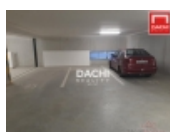

Pronájem objektu, Olomouc, Řepčín

Pronájem parkovacího stání v domě na ulici Aloise Rašína, v Olomouci

ČÍSLO ZAKÁZKY: MKos9943 TYP ZAKÁZKY: pronájem

LOKALITA: Olomouc, Řepčín, Aloise Rašína

Pronájem parkovacího stání v domě na ulici Aloise Rašína, v Olomouci

Pronájem místa vnitřního stání v - 1. podzemním podlaží domu v Olomouci, na ulici Aloise Rašína 336/1

vnitřní stání na určeném místě č. 82. Dlouhodobý pronájem, vjezd do domu na dálkový ovladač. Volné ihned.

CENA: (za měsíc) **1 500,- Kč**

Nemovitost nabízí

DACHI s.r.o.

Ztracená 34
Olomouc, 779 00