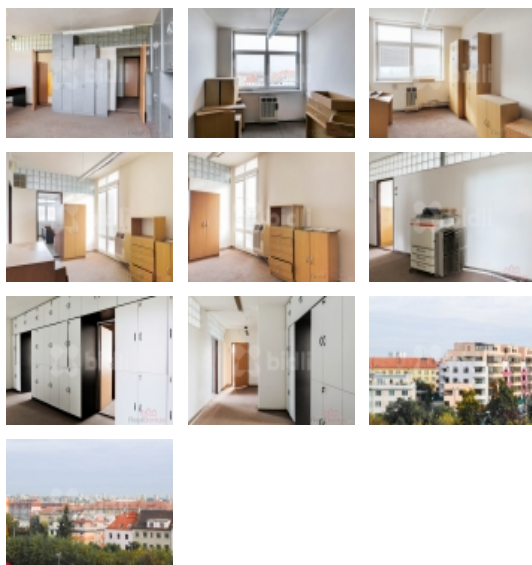

Pronájem kanceláří, Praha 10, Strašnice

bidli

Pronájem kanceláře 165,5 m2, Strašnice.

ČÍSLO ZAKÁZKY: 199930 TYP ZAKÁZKY: pronájem

LOKALITA: Praha 10, Strašnice, Korytná

Pronájem kanceláře 165,5 m2, Strašnice.

Bidli Vám představuje možnost dlouhodobého pronájmu kancelářských prostorů výměře 165,5 m2, v městské části Praha 10 - Strašnice, ul Korytná.

Kanceláře se nachází v 5. nadzemním podlaží administrativní budovy.

Kanceláře sestávají z 8 místností, kuchyňky a WC

Výhodou je recepcce od 7:30 do 17:00. Možnost pronajmout parkovací stání. Přístup do kancelářských prostorů 24/7. Výborná dopravní dostupnost, zastávka tramvajů a autobusů v pěší dostupnosti.

Možnost pronajmout k kanceláři sklad od 15m2.

Měsíční náklady: nájem 165.-Kč/m2 bez DPH + zúčtovatelné zálohy na služby a energie 90,- Kč/m2 bez DPH. Neplatíte odměnu realitního zprostředkovatele. Kanceláře jsou volné ihned.

CENA: (za měsíc) **27 307,- Kč**

Informace o nemovitosti

Druh objektu	cihlová
Stav objektu	dobrý
Vybaveno	Částečně zařízeno
Topení	Lokální - plynové
Doprava	vlak dálnice silnice MHD
Elektřina	230 V

Nemovitost nabízí

Bidli reality, a.s.

Jindřišská 889/17
Nové Město
110 00 Praha 1