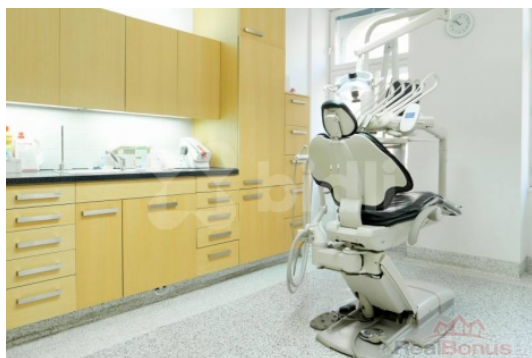

Pronájem komerčního prostoru, Praha 1, Nové Město

bidli

Pronájem plně zařízené zubní ordinace v centru

ČÍSLO ZAKÁZKY: 208157   **TYP ZAKÁZKY:** pronájem

LOKALITA: Praha 1, Nové Město, Pštrossova

Pronájem plně zařízené zubní ordinace v centru

Bidli Vám představuje možnost dlouhodobého pronájmu nově zrekonstruované zubní ordinace v prostorách zubní kliniky v ulici Pštrossova s výbornou dopravní obsluhností: metro Karlovo náměstí / Národní třída, tramvajové zastávky Myslíková / Novoměstská radnice / Národní třída.

Jedná se o prostory zkolaudované jako zdravotnické zařízení se sdílenou recepcí a čekárnou. K dispozici je výtah. Ordinace je ve velikosti 28m² plnospektrálně osvětlená, klimatizována a vybavená stomatologickou soupravou, rentgenem, nábytkem, lednicí a dřezem. Možnost využití vlastní stomatologické laboratoře, sterilizační místnosti, OPG, CBCT, přístroje pro výrobu destilované vody a také čekárny, zázemí s kuchyňkou, šatny a sprchy.

Na klinice je možná spolupráce s dentálními hygienistkami.

Nájemné je od 40 000,- Cena za služby se stanovuje individuálně. Neplatíte odměnu realitního zprostředkovatele.

CENA: (za měsíc) **40 000,- Kč**

Informace o nemovitosti

Druh objektu	cihlová
Stav objektu	velmi dobrý
Energetická třída	G - Mimořádně nevhodná
Umístění objektu	centrum
Telekomunikace	Telefon Internet Vedení PC sítě