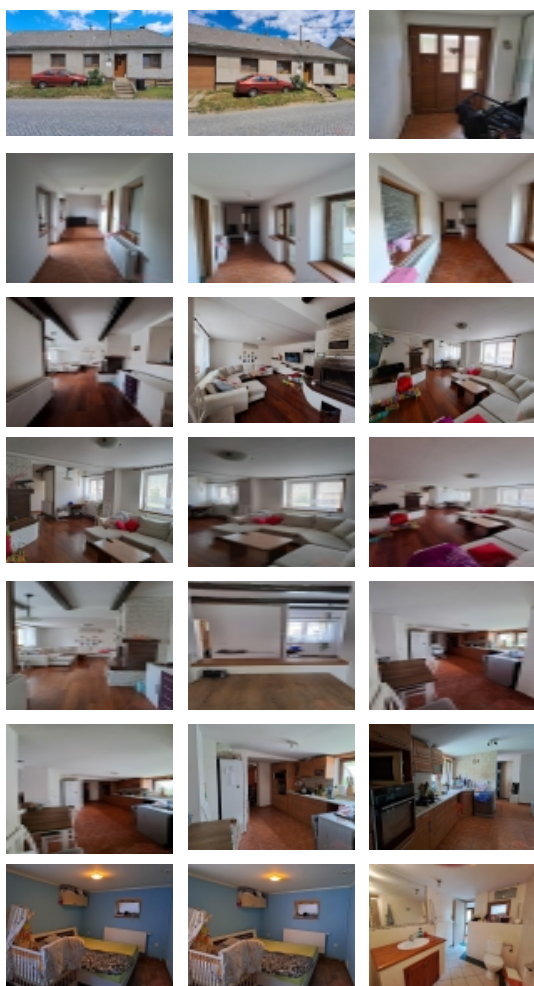

Informace o nemovitosti

Číslo podlaží v domě	1
Celková podlahová plocha (m²)	308
Druh objektu	cihlová
Stav objektu	po rekonstrukci
Vlastní pozemek (m²)	270
Vybavení	sklep
Umístění objektu	centrum
Vybaveno	Nezařízeno
Topení	Lokální - plynové
Elektřina	230 V
Plyn	Zaveden
Zastavěná plocha (m²)	578
Plocha parcely (m²)	270
Užitná plocha (m²)	308
Plocha zahrady (m²)	40