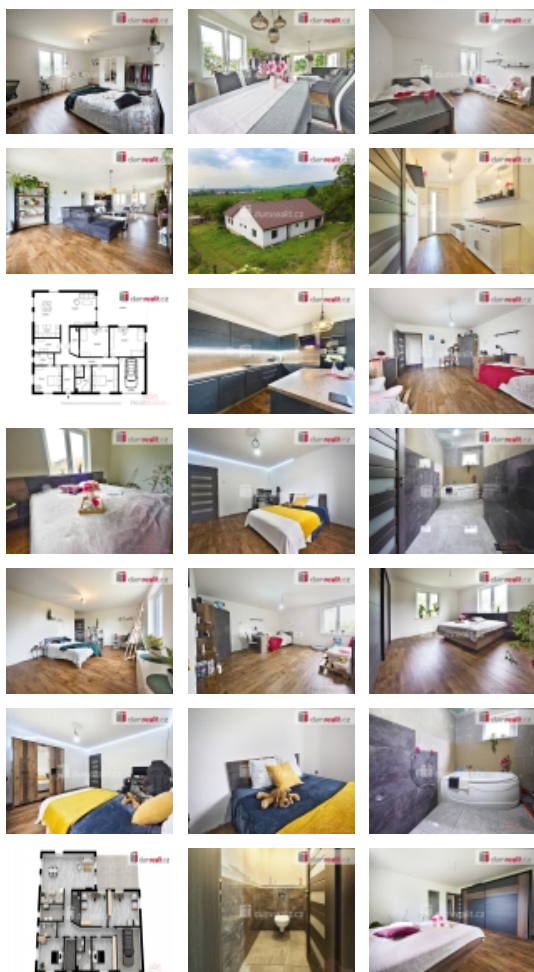

CENA: (za nemovitost) **7 990 000,- Kč**