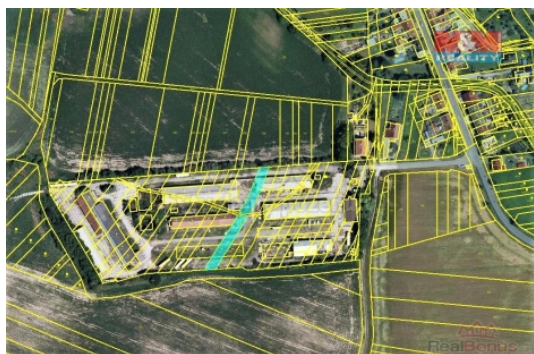

### Prodej komerčního pozemku, 1120 m<sup>2</sup>, Křižanovice u Bučovic

ČÍSLO ZAKÁZKY: 825068 TYP ZAKÁZKY: prodej

LOKALITA: Křižanovice (okres Vyškov)

#### Prodej komerčního pozemku, 1120 m<sup>2</sup>, Křižanovice u Bučovic

Prodej pozemku o výměře 1120 m<sup>2</sup> v katastru obce Křižanovice u Bučovic. Jedná se o 8 na sebe navazujících parcel, část je stavební a část ostatní plocha, pozemky jsou v zastavěném území, dle ÚP lze využít jako plochy výrobní, sklady, obchodní a správní budovy. Přístup ze zpevněné komunikace. Podrobné info u makléře.

### Informace o nemovitosti

Stav objektu	velmi dobrý
Vlastnictví	osobní
Vlastní pozemek (m <sup>2</sup> )	1120
Umístění objektu	okrajová zástavba
Doprava	silnice autobus
Elektřina	na hranici pozemku
Voda	na hranici
Občanská vybavenost	Škola Školka Pošta Kompletní síť obchodů a služeb Kulturní zařízení Sportovní areál
Parkování	venkovní stání
Druh pozemku	pro komerční výstavbu