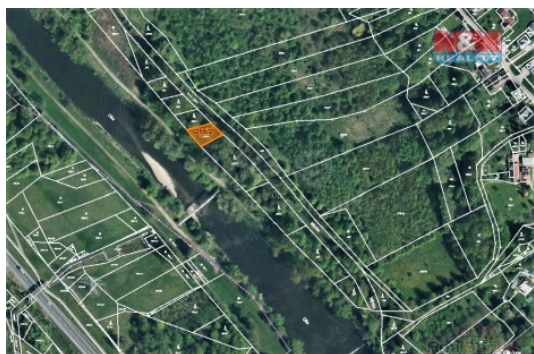

Prodej pozemku , les, Karviná

M&M reality holding, a.s.

Prodej lesa, 488 m², Karviná-Ráj

ČÍSLO ZAKÁZKY: 833710 TYP ZAKÁZKY: prodej

LOKALITA: Karviná

Prodej lesa, 488 m², Karviná-Ráj

Prodej pozemku o výměře 488 m² v katastru obce Karviná-Ráj.
Jedná se o lesní pozemek s porostem stromů.

CENA: (za nemovitost) **67 832,- Kč**

Informace o nemovitosti

Stav objektu	velmi dobrý
Vlastnictví	osobní
Vlastní pozemek (m ²)	488
Umístění objektu	okrajová zástavba
Doprava	silnice autobus
Občanská vybavenost	Škola Školka Pošta Kompletní síť obchodů a služeb Kulturní zařízení Sportovní areál
Parkování	u domu (veřejné)
Druh pozemku	les