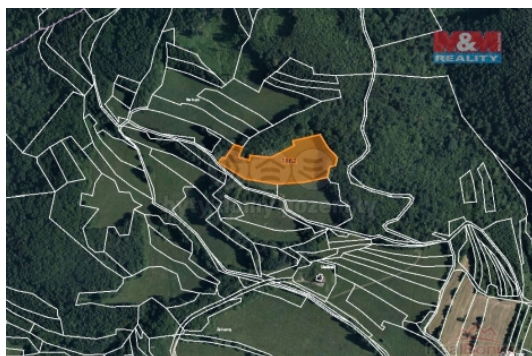

### Prodej louky, 1845 m<sup>2</sup>, Lužná u Vsetína

ČÍSLO ZAKÁZKY: 821738 TYP ZAKÁZKY: prodej

LOKALITA: Lužná (okres Vsetín)

#### Prodej louky, 1845 m<sup>2</sup>, Lužná u Vsetína

Prodej pozemku o výměře 1845 m<sup>2</sup> v katastru obce Lužná u Vsetína. Jedná se o trvalý travní porost, pozemek je dobře dostupný z místní komunikace. Prodej podílu 1/4 z celkové výměry 7380 m<sup>2</sup>.