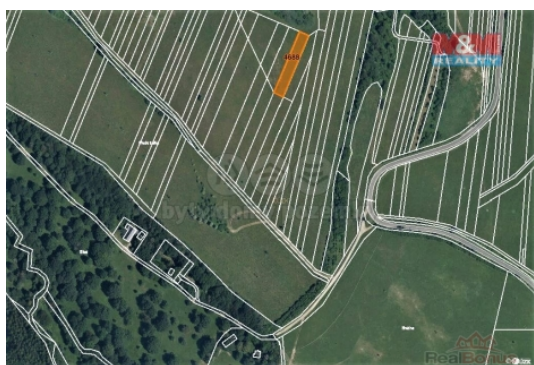

Prodej pozemku , trvalý travní porost, Korytná (okres Uherské Hradiště)

M&M reality holding, a.s.

Prodej louky, 735 m², Korytná

ČÍSLO ZAKÁZKY: 821737 TYP ZAKÁZKY: prodej

LOKALITA: Korytná (okres Uherské Hradiště)

Prodej louky, 735 m², Korytná

Prodej pozemku o výměře 735 m² v katastru obce Korytná. Jedná se o louku, prodej podílu 1/2 z celkové výměry 1471 m².

CENA: (za nemovitost) **64 680,- Kč**

Informace o nemovitosti

Stav objektu	velmi dobrý
Vlastnictví	osobní
Vlastní pozemek (m ²)	735
Umístění objektu	okrajová zástavba
Doprava	silnice autobus
Občanská vybavenost	Škola Školka Pošta Kompletní síť obchodů a služeb Kulturní zařízení Sportovní areál
Parkování	u domu (veřejné)
Druh pozemku	trvalý travní porost