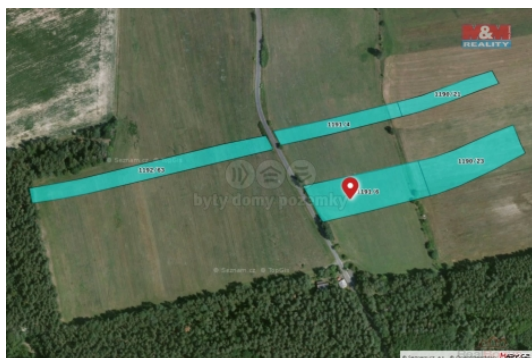

Prodej pozemku , zemědělská půda, Líně (okres Plzeň-sever)

M&M reality holding, a.s.

Prodej pole, 28248 m², Líně

ČÍSLO ZAKÁZKY: 829472 TYP ZAKÁZKY: prodej

LOKALITA: Líně (okres Plzeň-sever)

Prodej pole, 28248 m², Líně

Prodej polností o celkové výměře 28 248 m², které se nachází jižně od obce Líně. Pozemky jsou přístupné z obecní komunikace.

CENA: (za nemovitost) **2 824 800,- Kč**

Informace o nemovitosti

Stav objektu	dobrý
Vlastnictví	osobní
Vlastní pozemek (m ²)	28248
Umístění objektu	okrajová zástavba
Druh pozemku	zemědělská