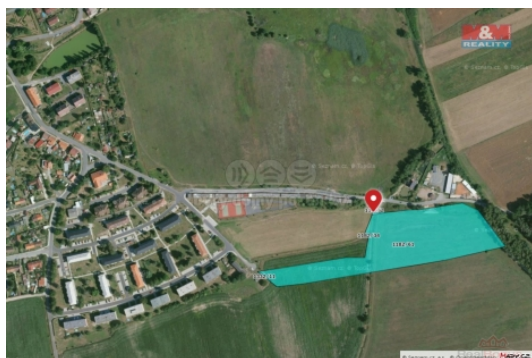

Prodej pozemku , zemědělská půda, Líně (okres Plzeň-sever)

M&M reality holding, a.s.

Prodej pole, 22204 m², Líně

ČÍSLO ZAKÁZKY: 829454 TYP ZAKÁZKY: prodej

LOKALITA: Líně (okres Plzeň-sever)

Prodej pole, 22204 m², Líně

Prodej pole o celkové výměře 22204 m², které se nachází východně od zástavby obce Líně a napřímo sousedí s pozemky, které jsou v územním plánu obce pro sportovní využití. Přístup z obecní komunikace.

CENA: (za nemovitost) **3 108 560,- Kč**

Informace o nemovitosti

Stav objektu	dobrý
Vlastnictví	osobní
Vlastní pozemek (m ²)	22204
Umístění objektu	okrajová zástavba
Druh pozemku	zemědělská

Nemovitost nabízí

M&M reality holding a. s.

Krakovská 1675/2
Praha - Nové Město
11000